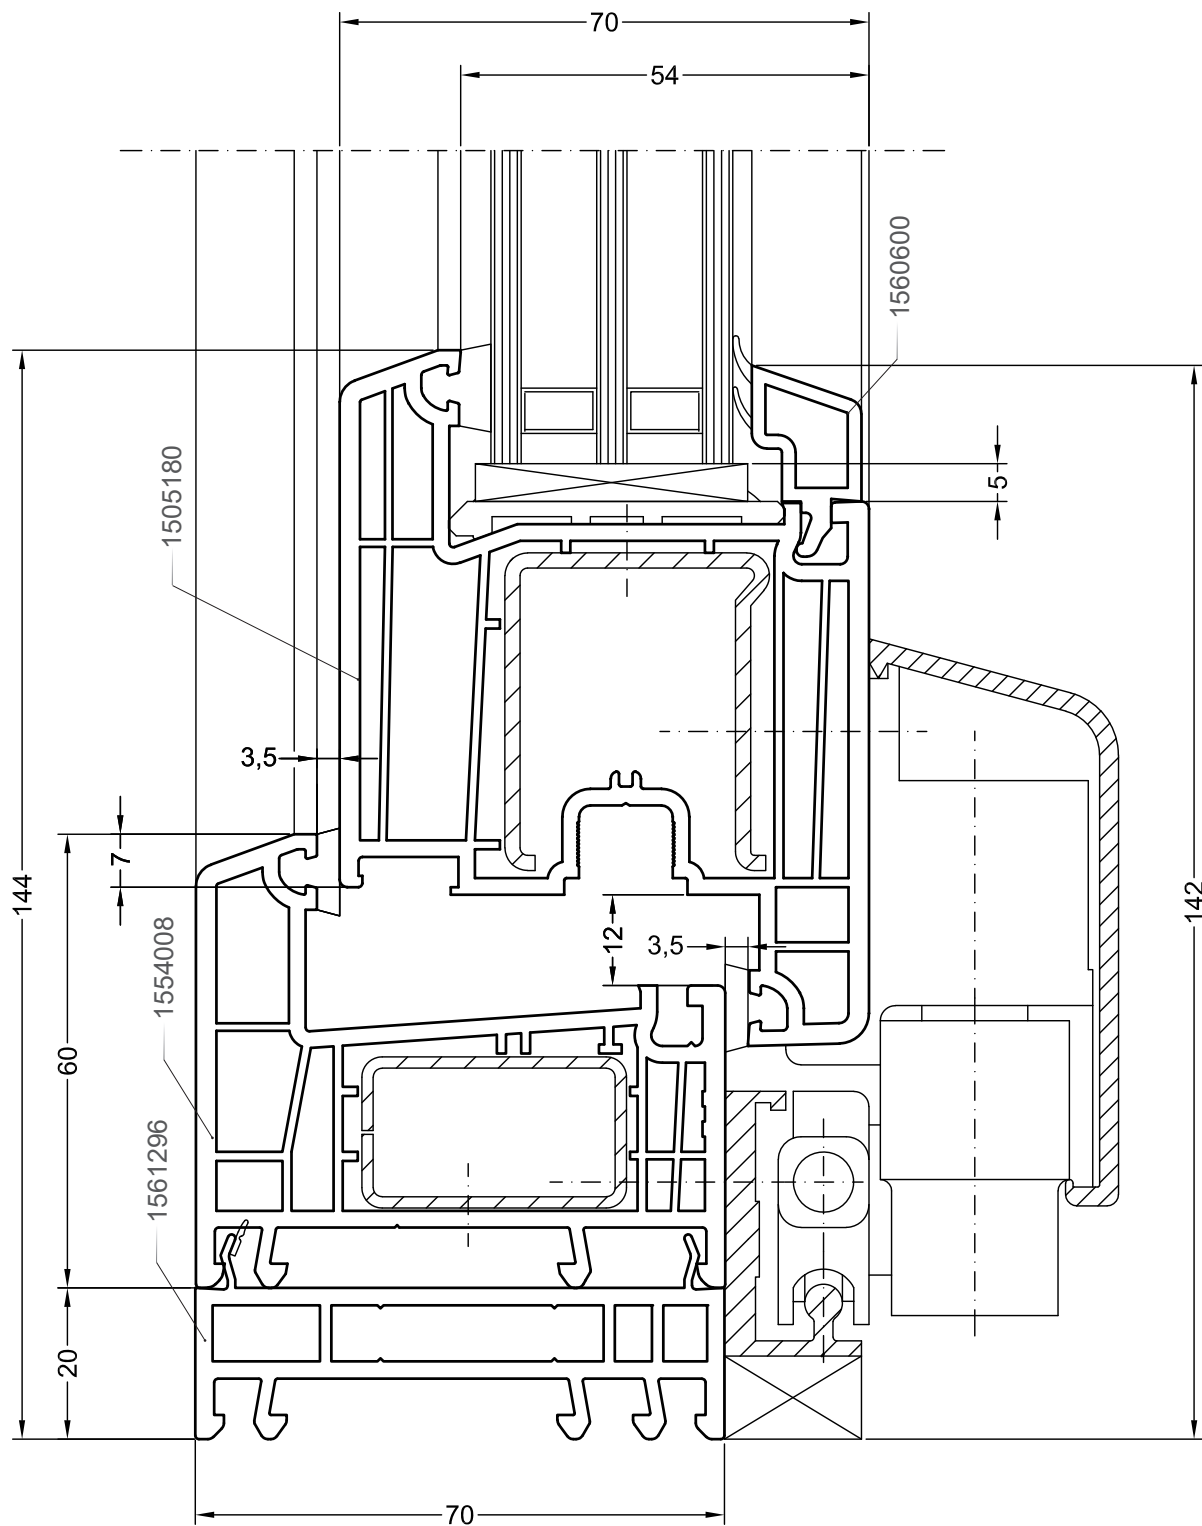

DELIGHT

Чертежи узлов

Наклонно-сдвижная дверь (PSK-портал):
коробка 60, створка Z72