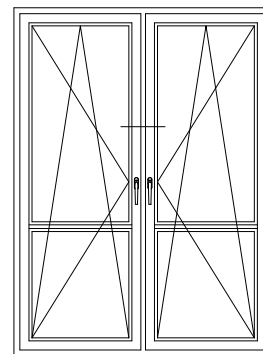

DELIGHT

Чертежи узлов

Двухстворчатый оконный / балконный блок с импостом:
импост 86, створка Z72