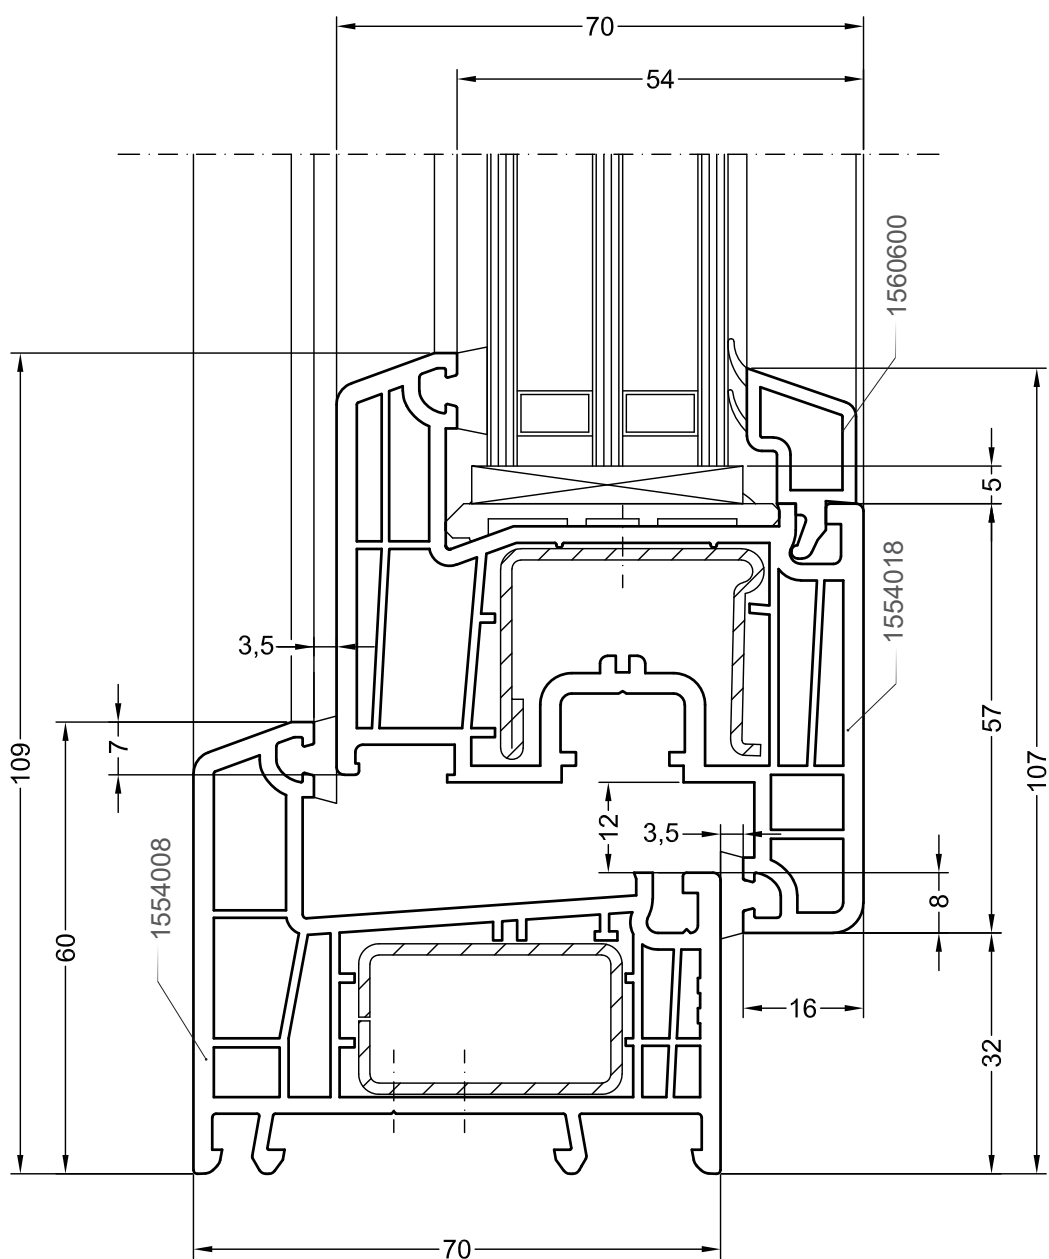

DELIGHT

Чертежи узлов

Одностворчатый оконный / балконный блок:
коробка 60, створка Z57