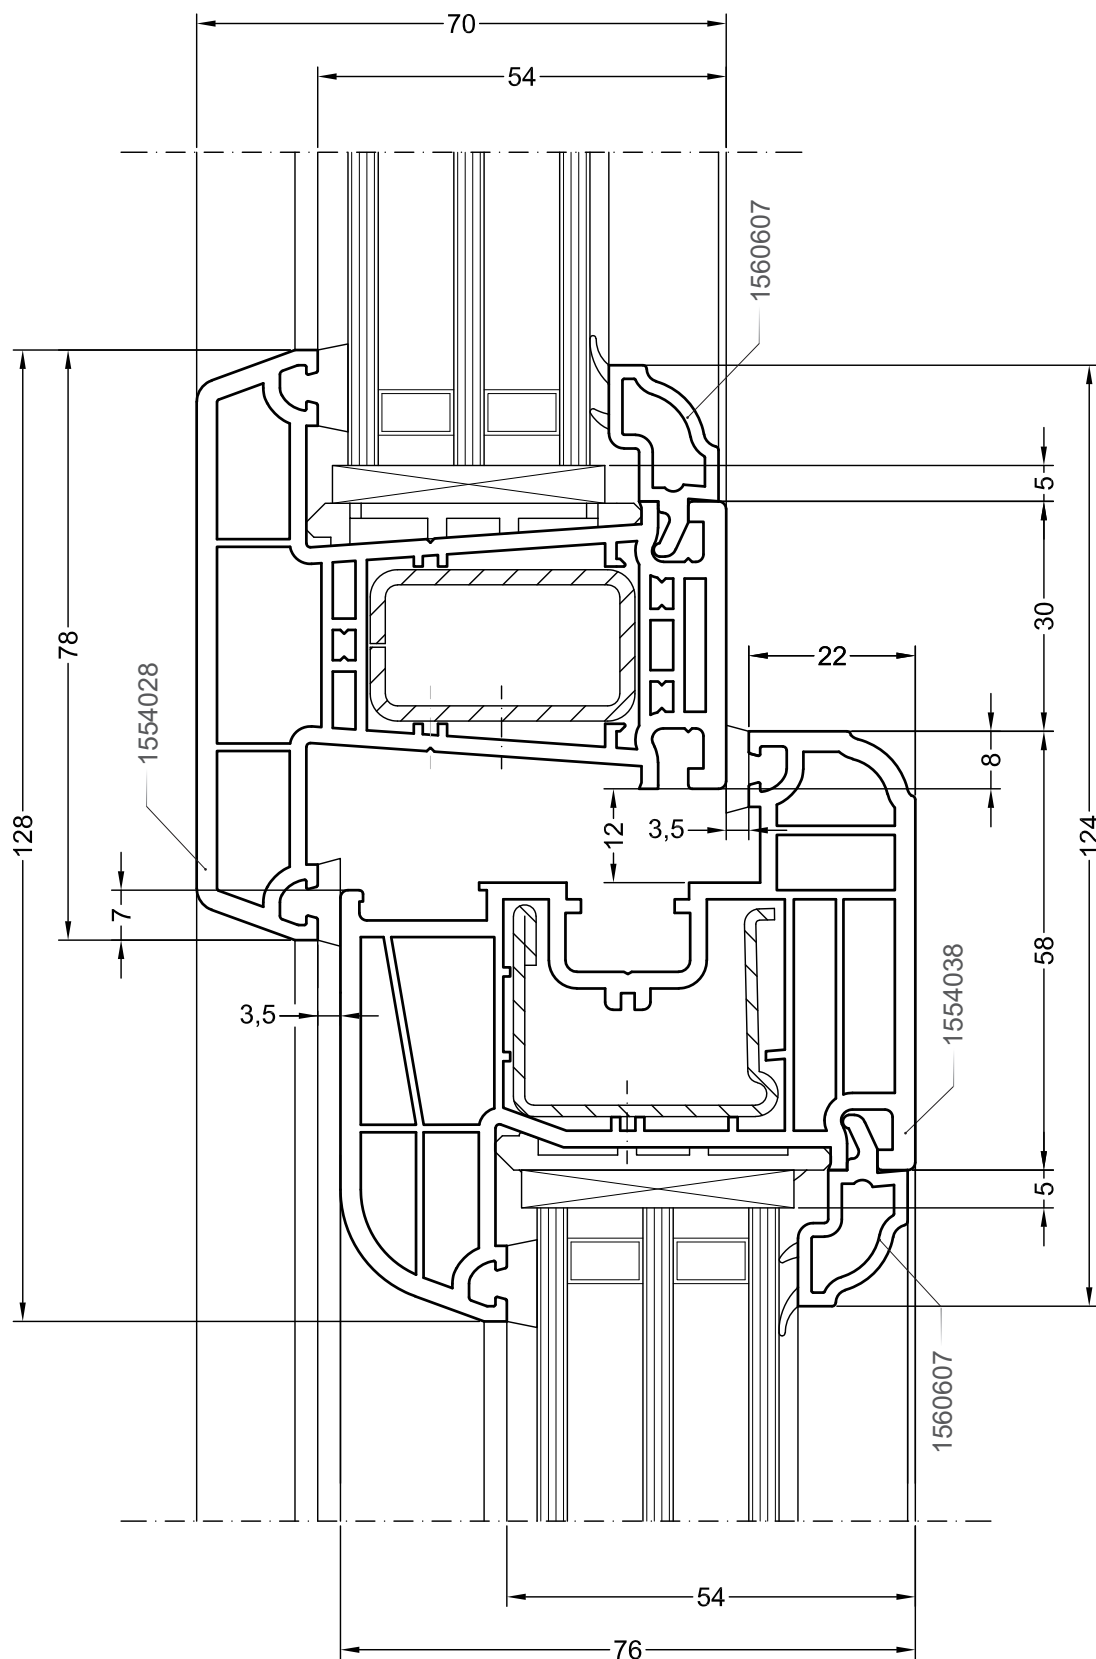

DELIGHT

Чертежи узлов

Одностворчатый оконный / балконный блок с глухой частью:
импост 78, створка Z58