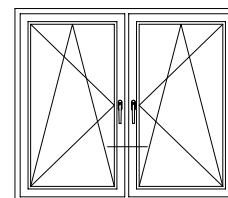

DELIGHT

Чертежи узлов

Двухстворчатый оконный / балконный блок с импостом:
импост 86, створка Z58 - 6K