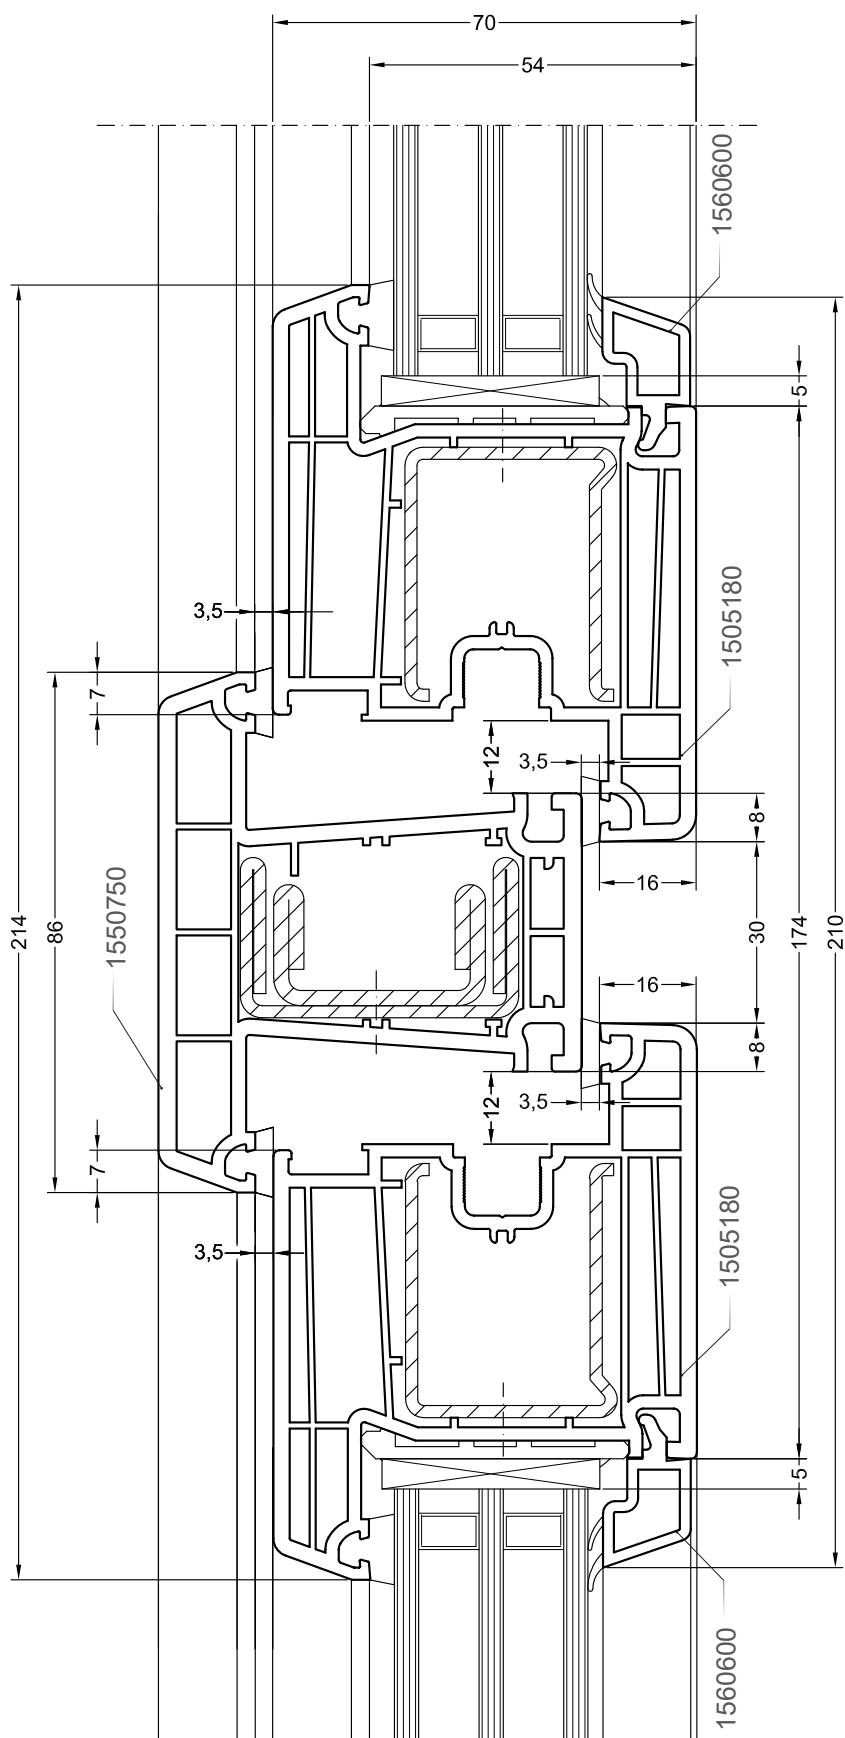

DELIGHT

Чертежи узлов

Двухстворчатый оконный / балконный блок с импостом:
импост 86, створка Z72