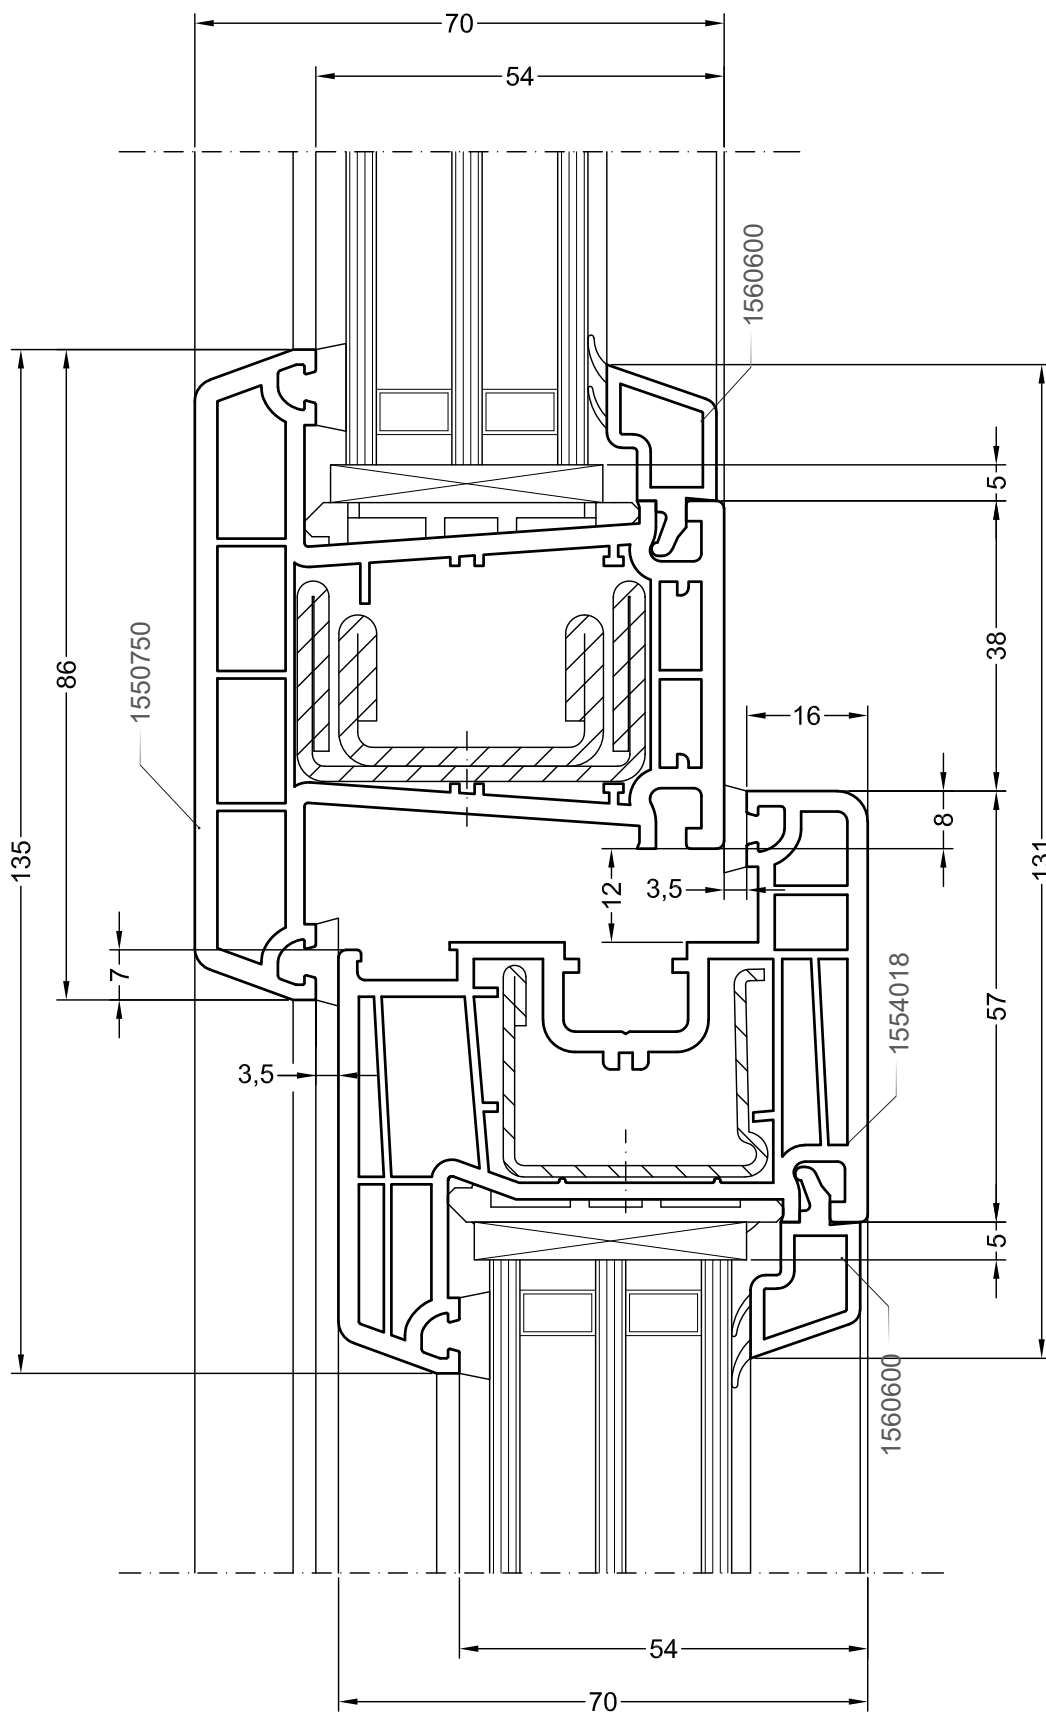

DELIGHT

Чертежи узлов

Одностворчатый оконный / балконный блок с глухой частью:
импост 86, створка Z57