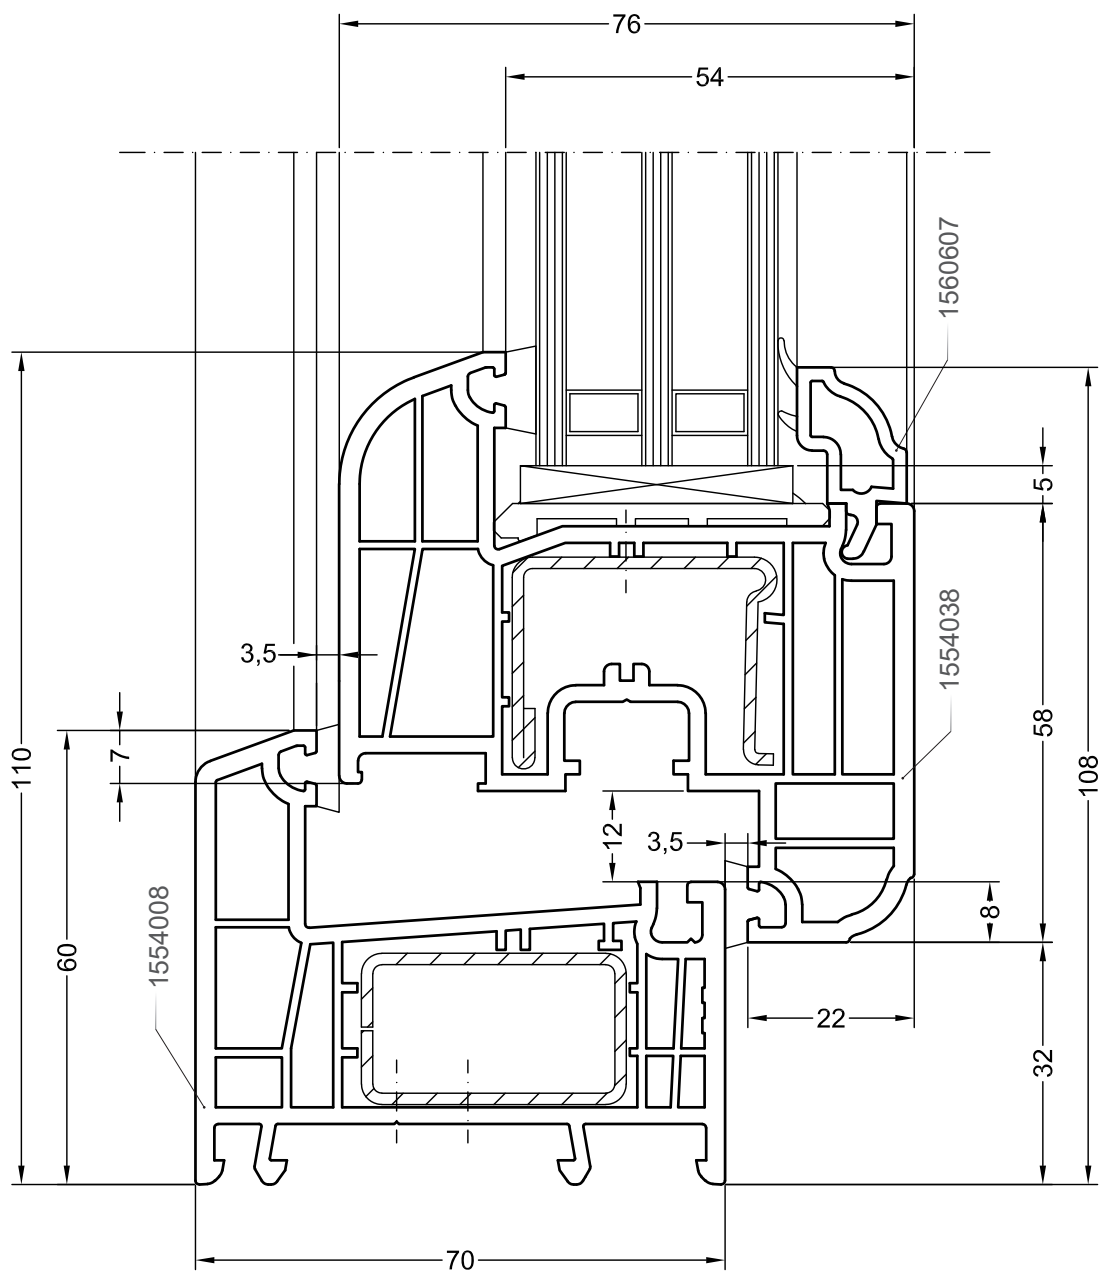

# DELIGHT

Чертежи узлов

Одностворчатый оконный / балконный блок:  
коробка 60, створка Z58