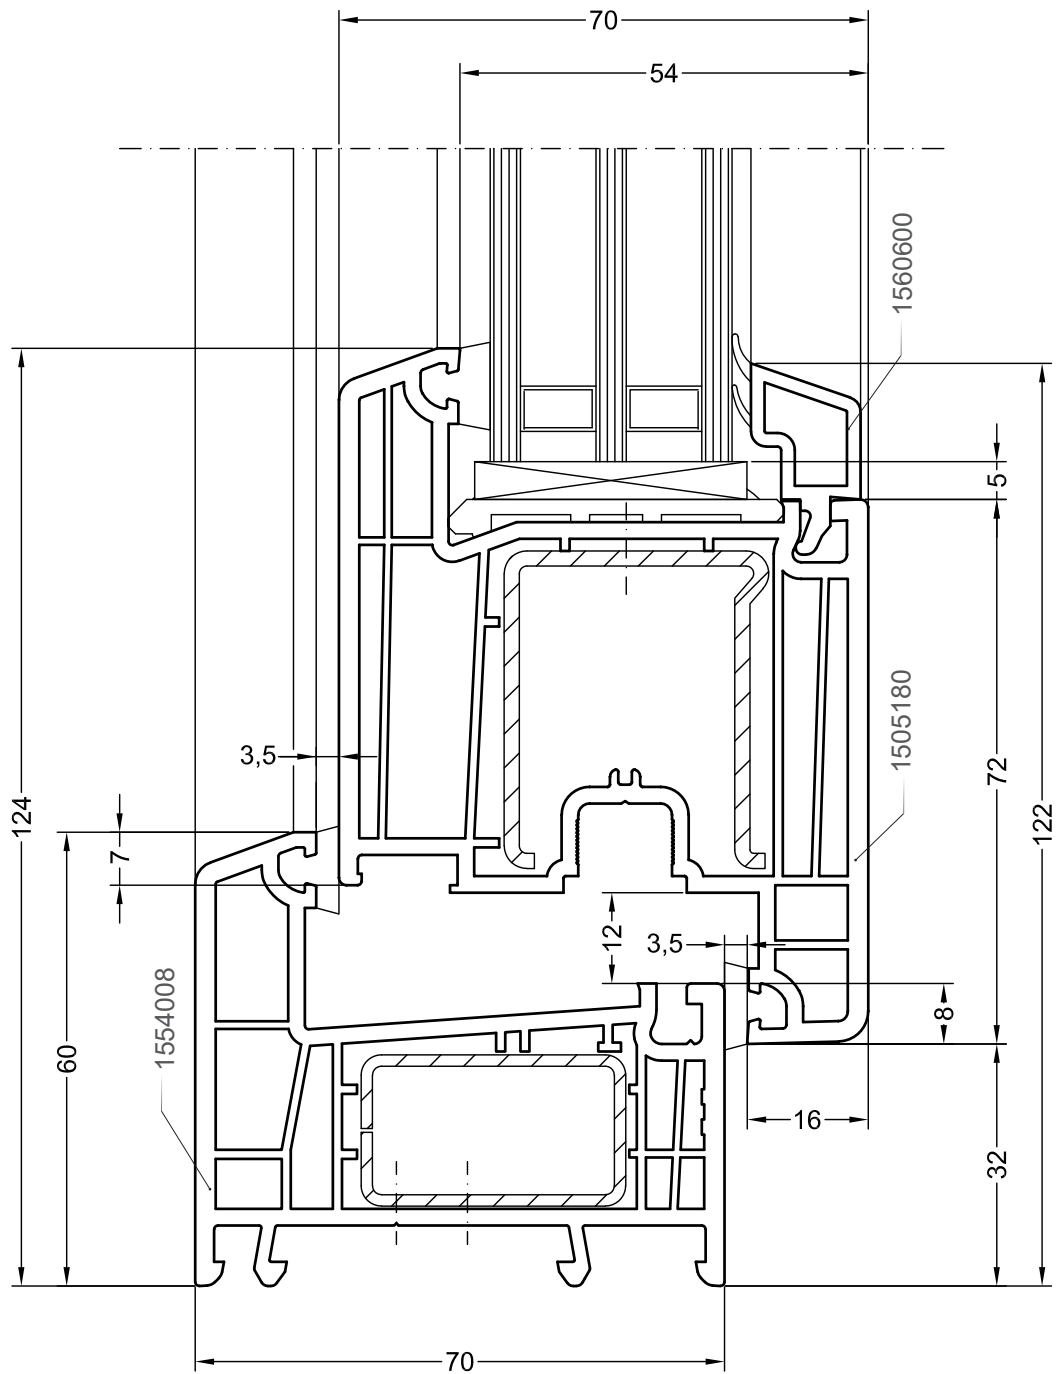

DELIGHT

Чертежи узлов

Одностворчатый оконный / балконный блок:
коробка 60, створка Z72