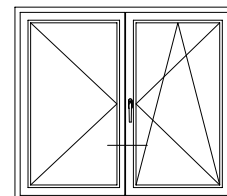

DELIGHT

Чертежи узлов