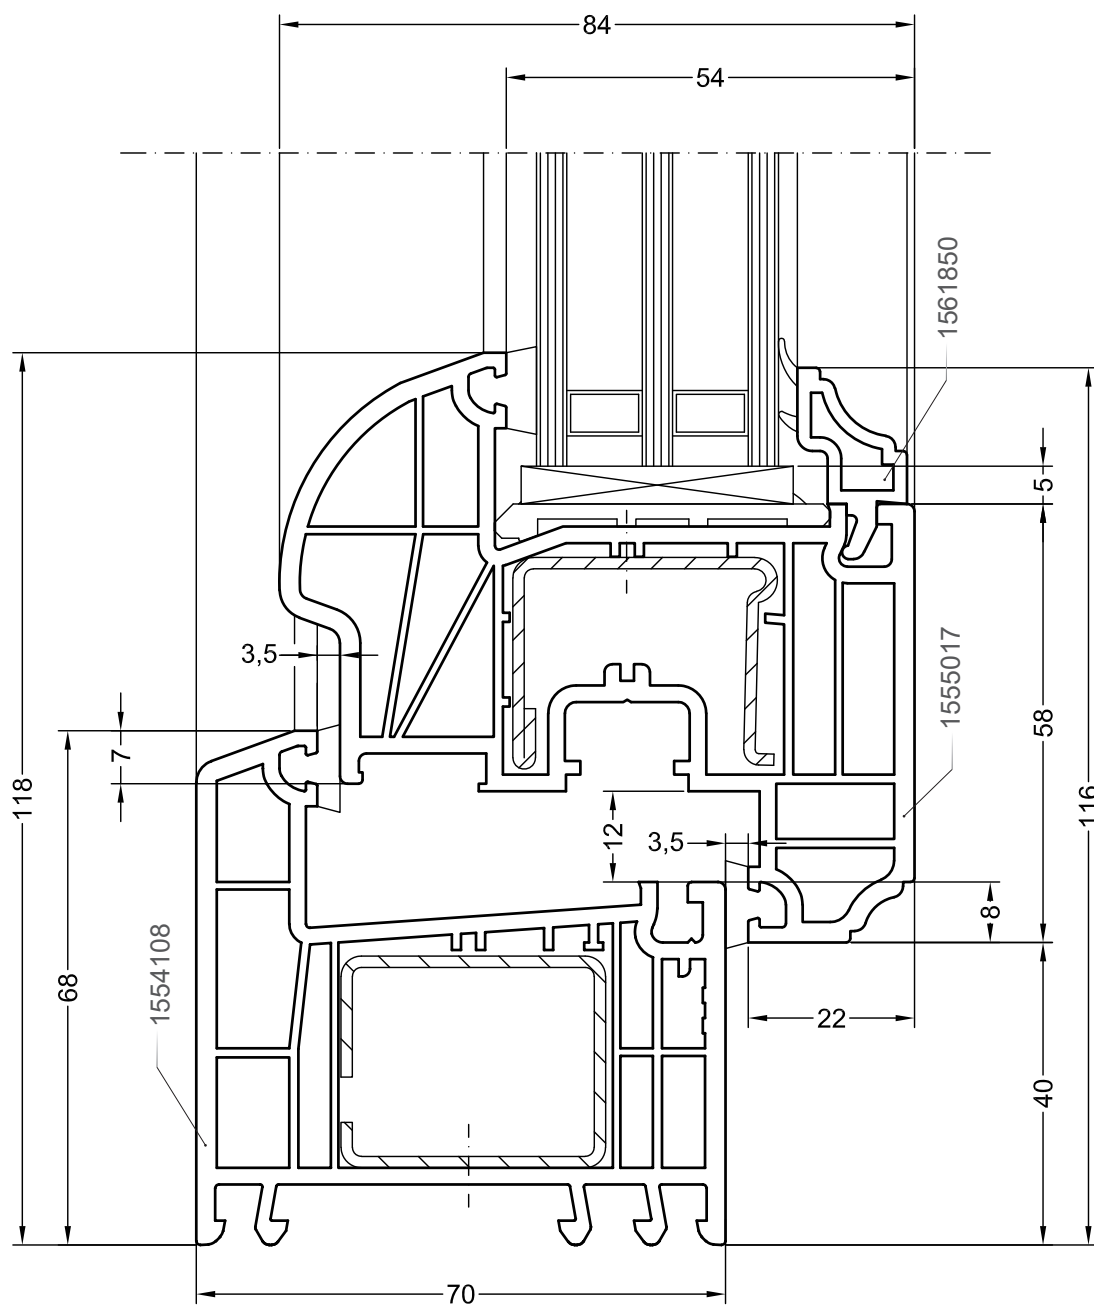

DELIGHT

Чертежи узлов

Одностворчатый оконный / балконный блок:
коробка 68, створка Z58 - 6K