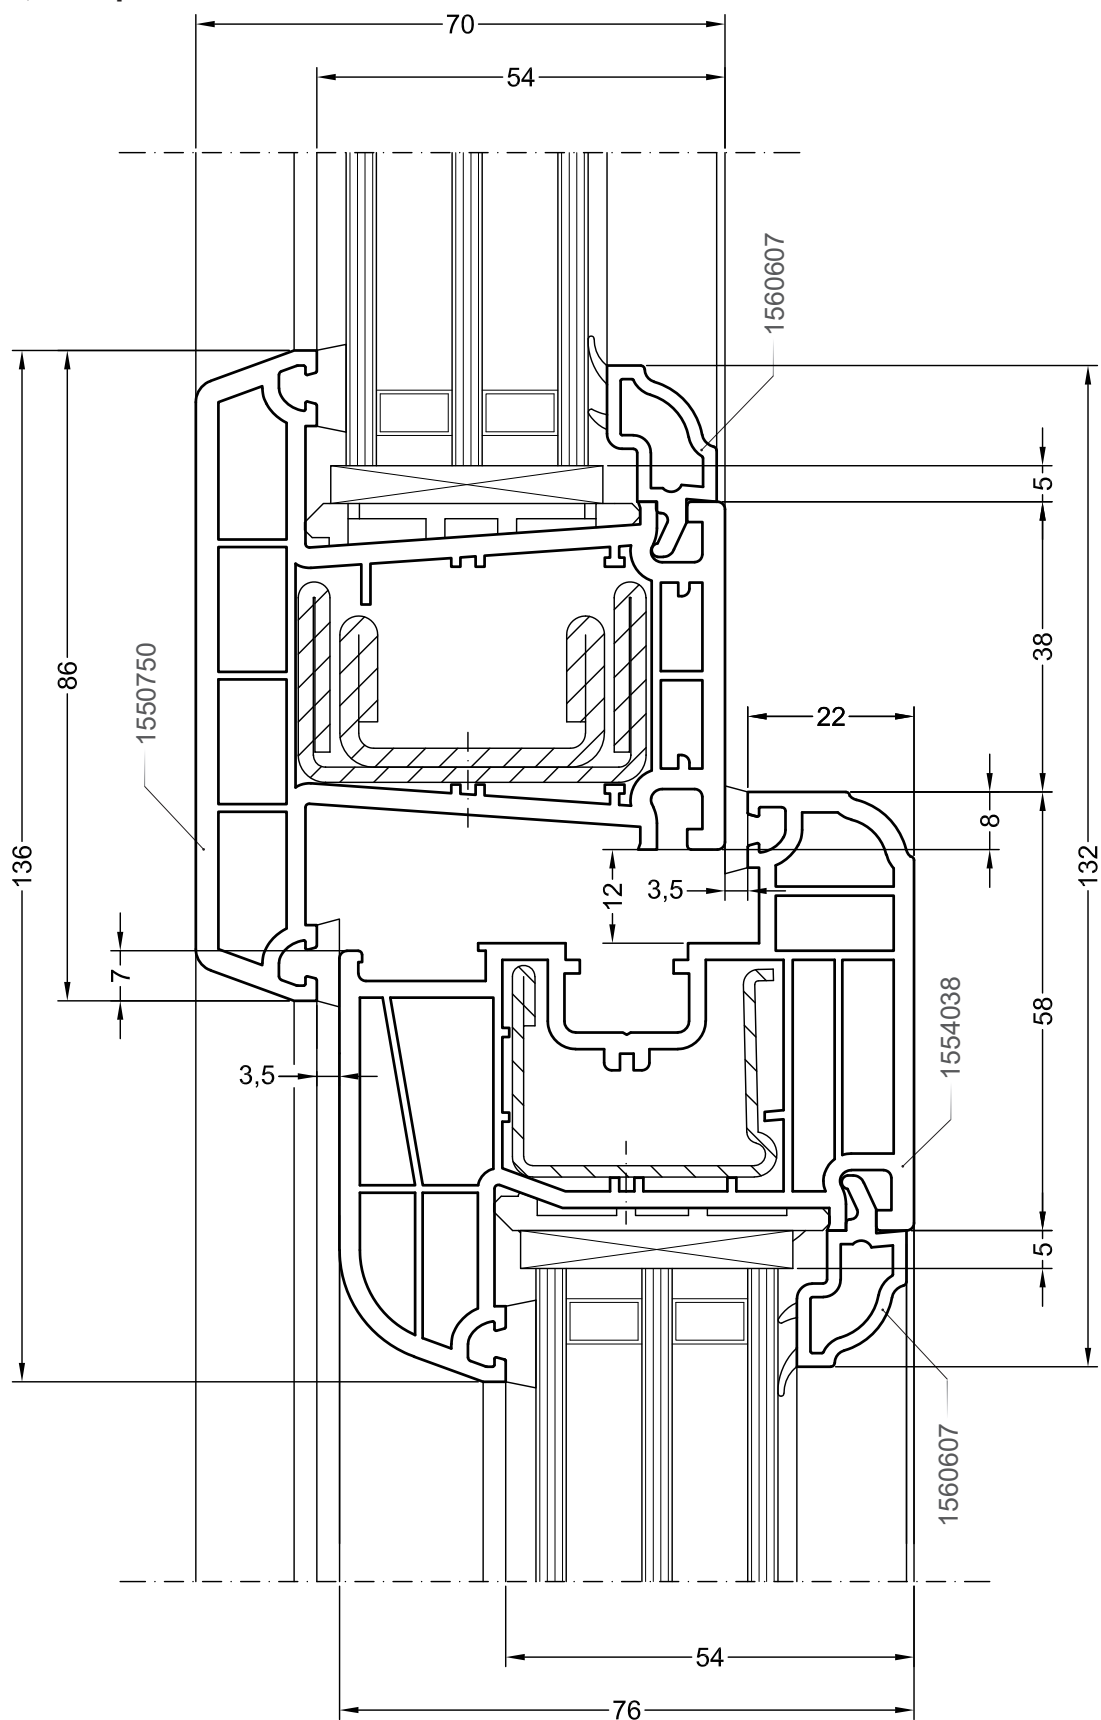

DELIGHT

Чертежи узлов

Одностворчатый оконный / балконный блок с глухой частью:
импост 86, створка Z58