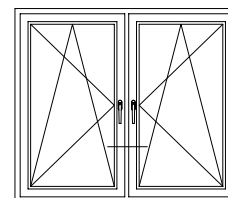

DELIGHT

Чертежи узлов

Двухстворчатый оконный / балконный блок с импостом:
импост 86, створка Z58