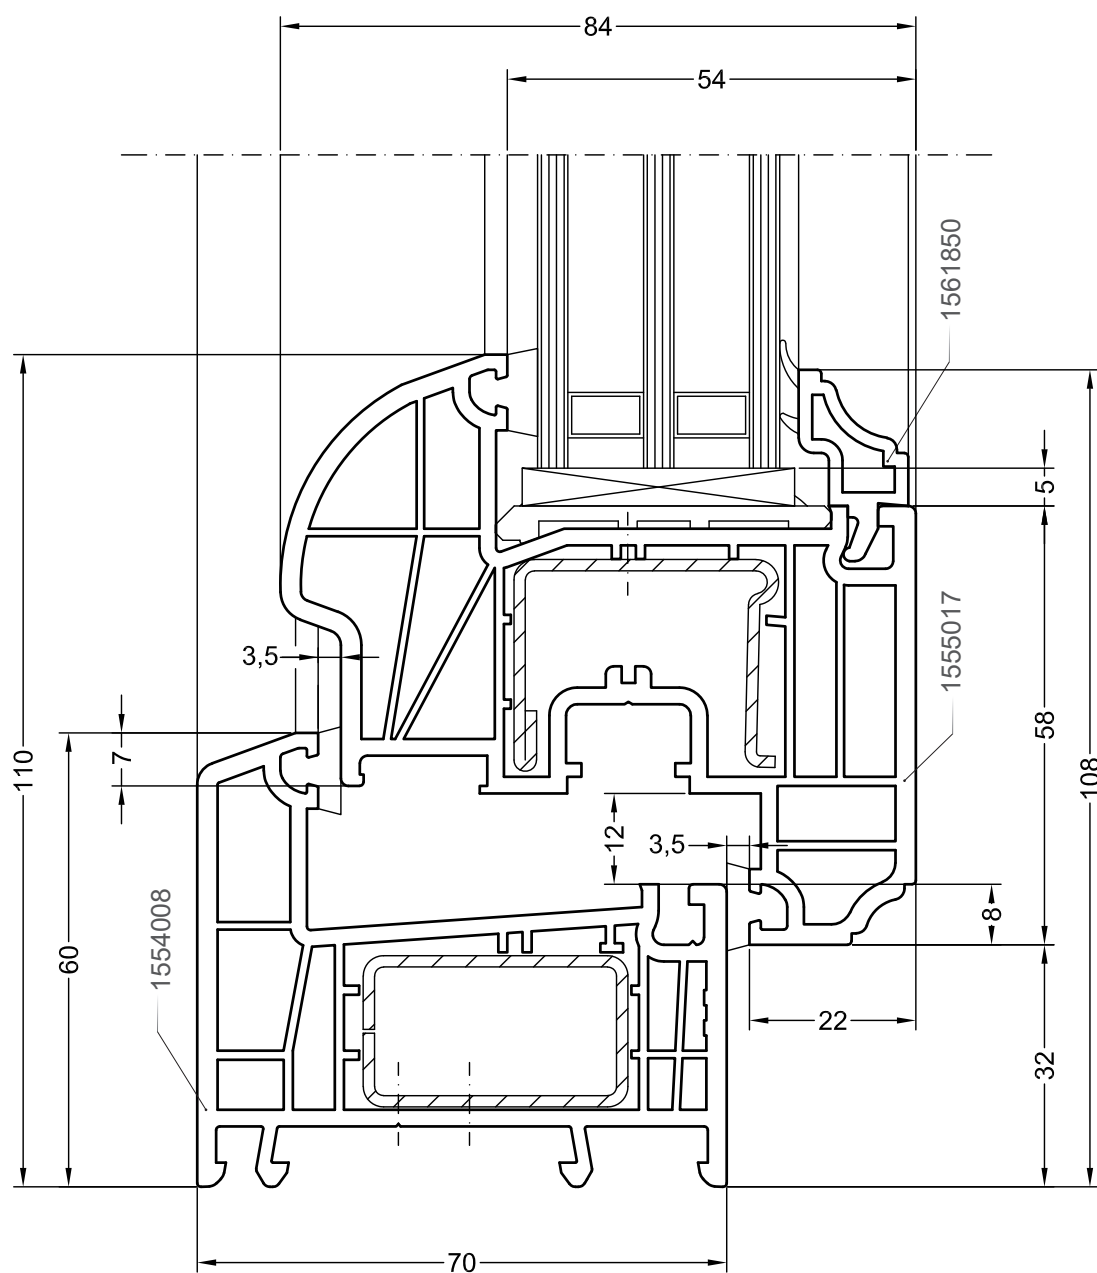

DELIGHT

Чертежи узлов

Одностворчатый оконный / балконный блок:
коробка 60, створка Z58 - 6K