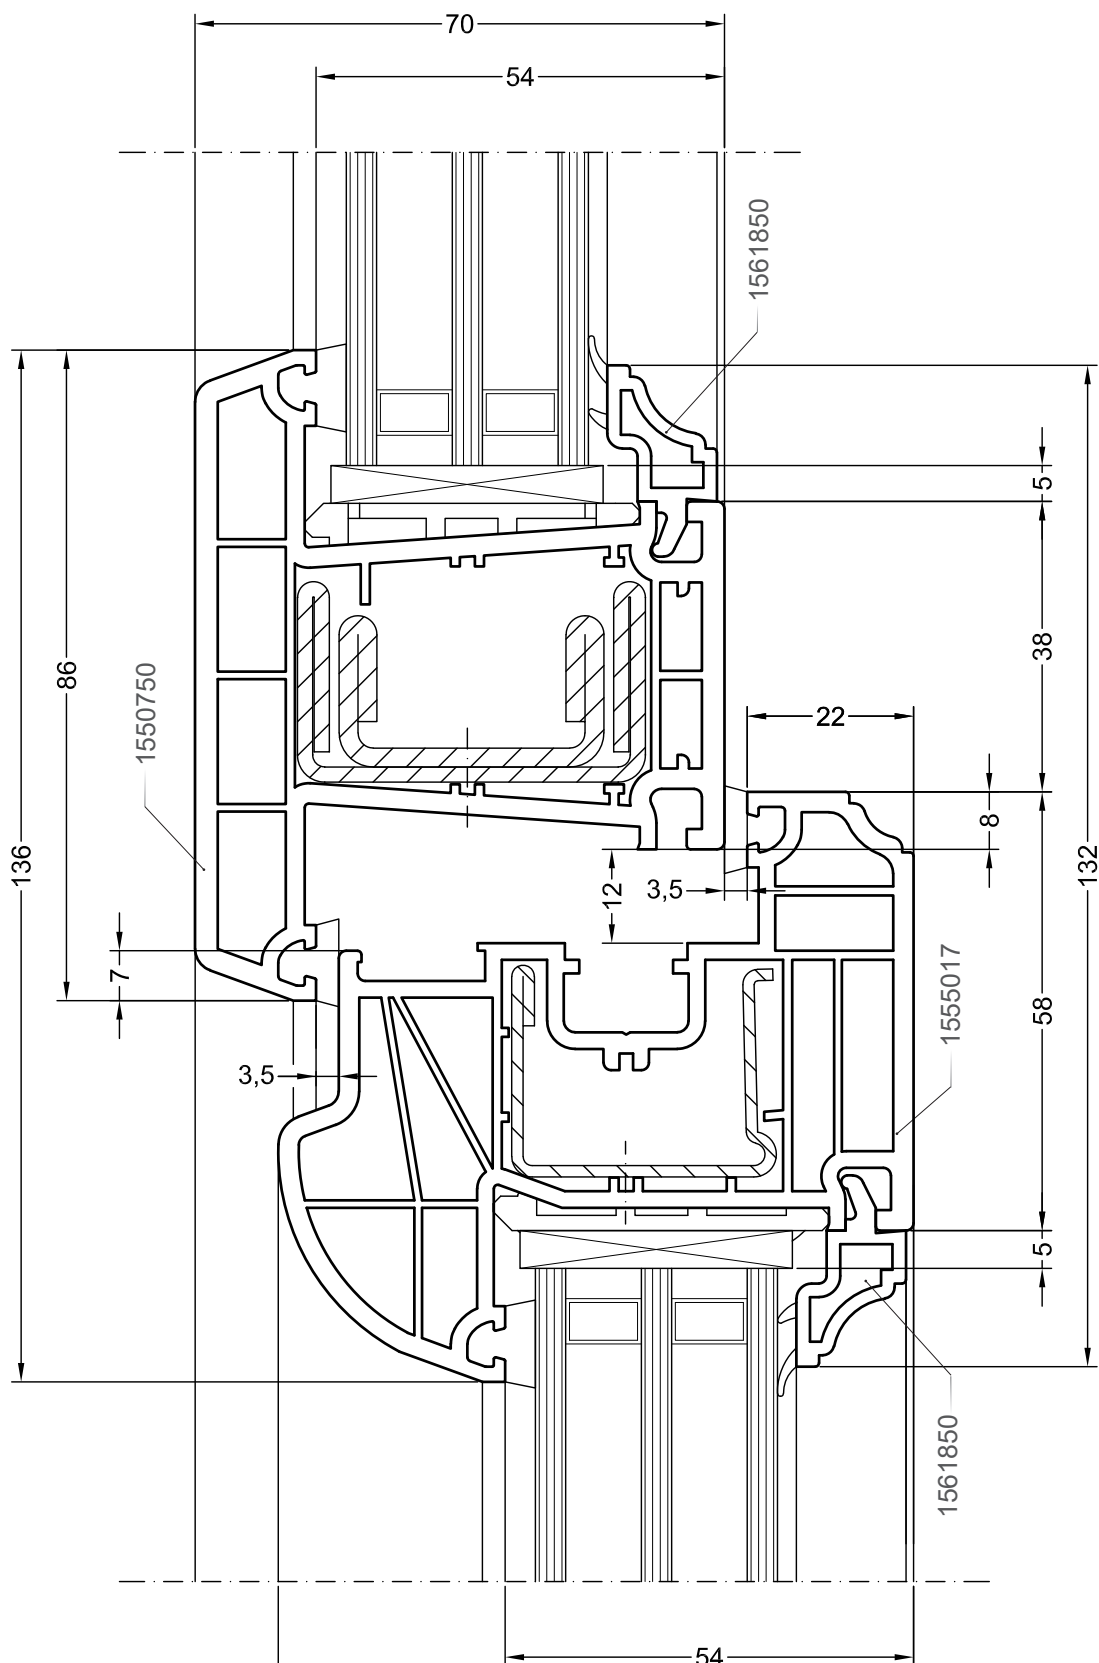

DELIGHT

Чертежи узлов

Одностворчатый оконный / балконный блок с глухой частью:
импост 78, створка Z58 - 6К