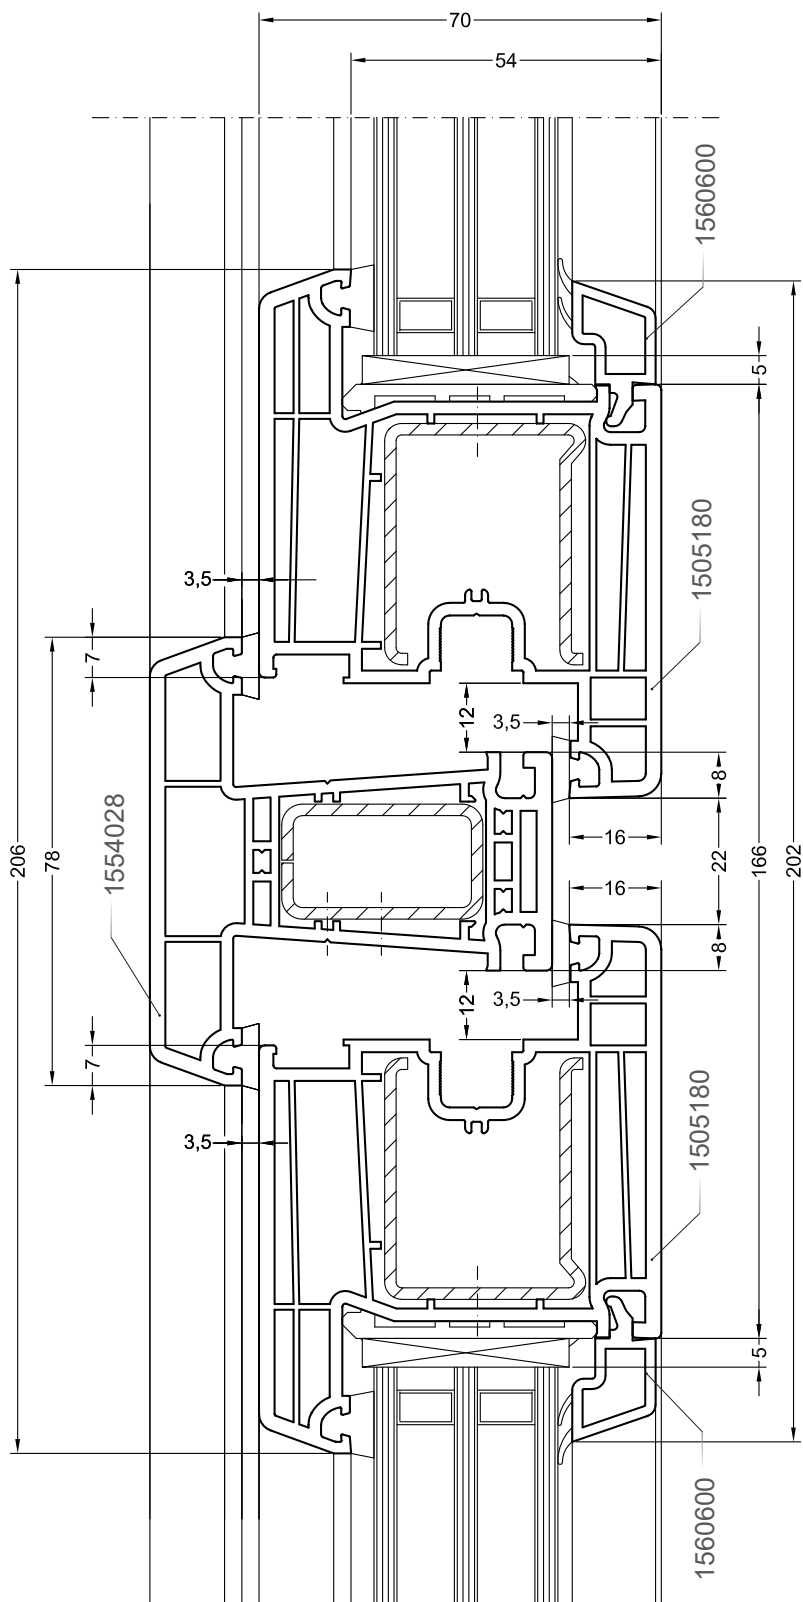

DELIGHT

Чертежи узлов

Двухстворчатый оконный / балконный блок с импостом:
импост 78, створка Z72