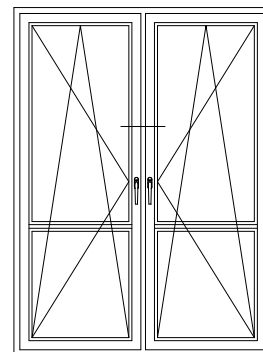

DELIGHT

Чертежи узлов

Двухстворчатый безимпостный оконный / балконный блок:
ложный импост 70, створка Z72