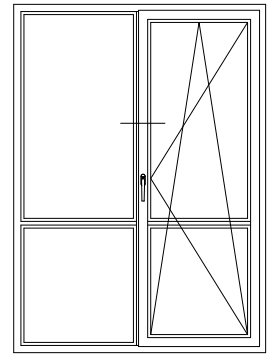

DELIGHT

Чертежи узлов

Одностворчатый оконный / балконный блок с глухой частью:
импост 86, створка Z72