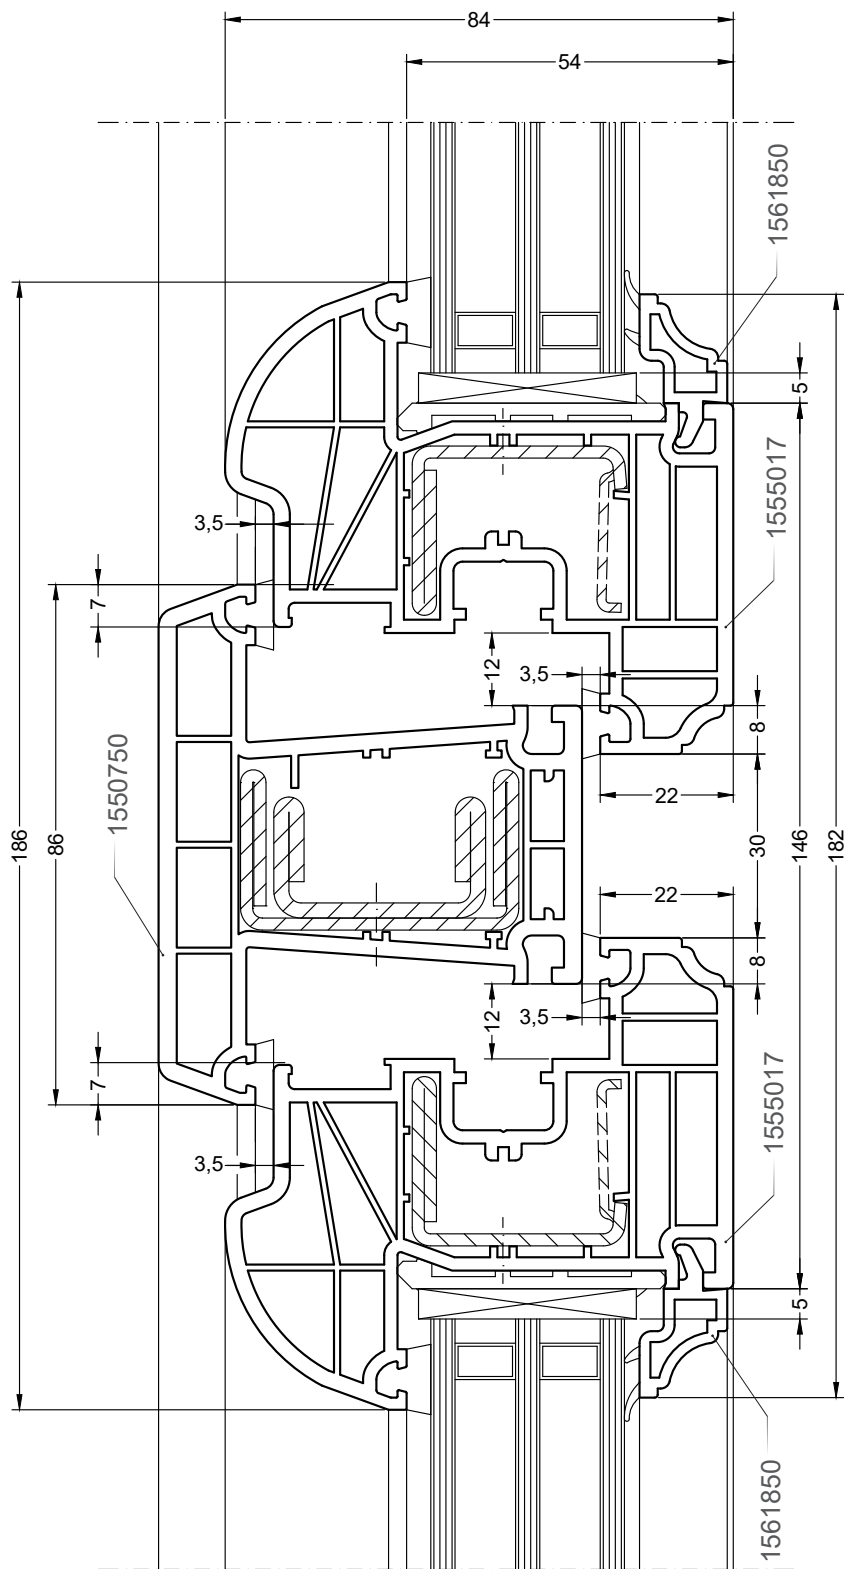

DELIGHT

Чертежи узлов

Двухстворчатый оконный / балконный блок с импостом:
импост 86, створка Z58 - 6K