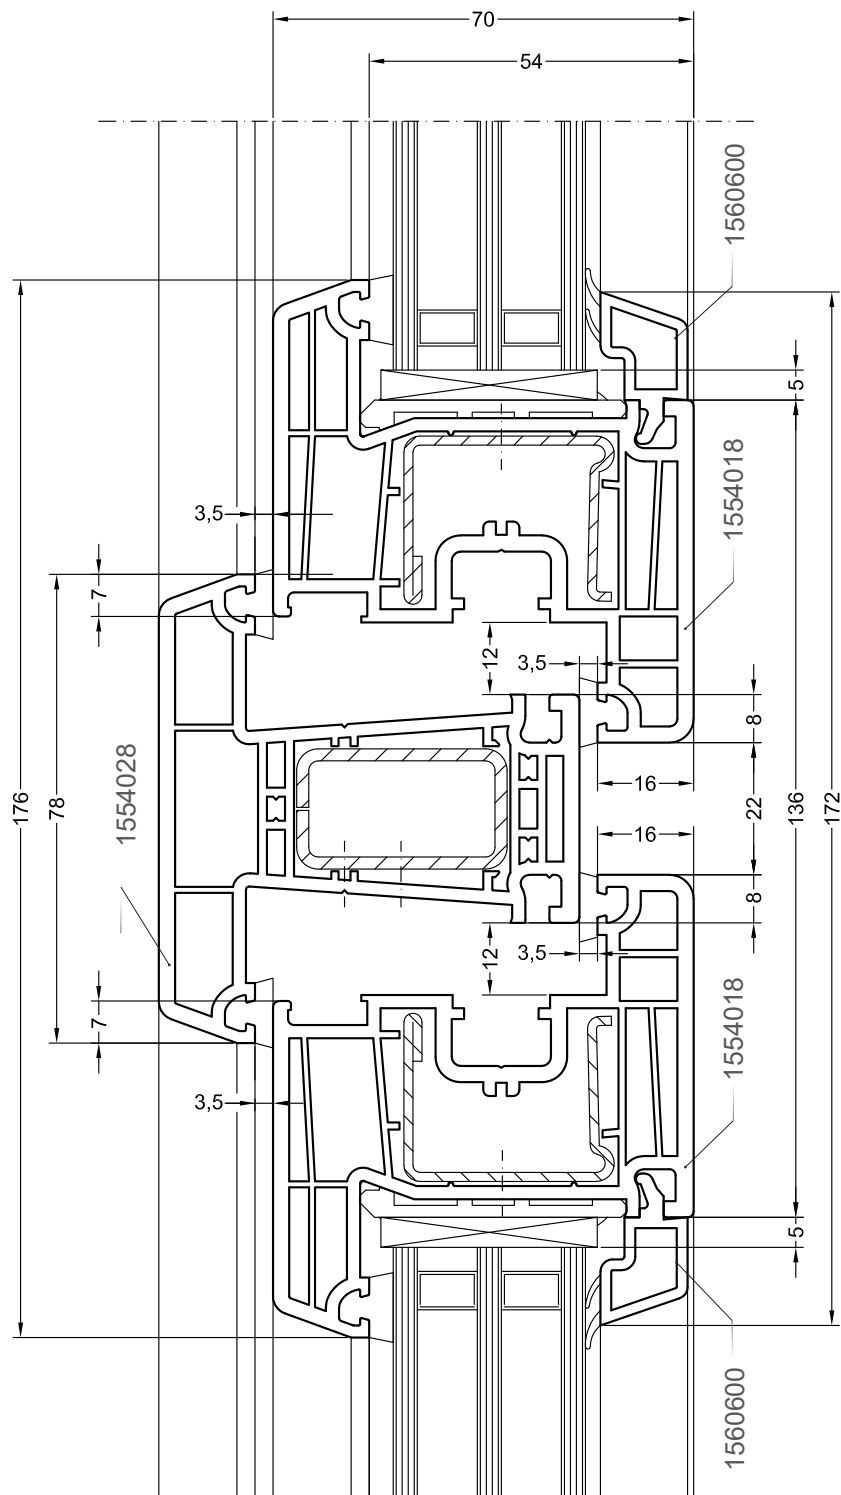

DELIGHT

Чертежи узлов

Двухстворчатый оконный / балконный блок с импостом:
импост 78, створка Z57