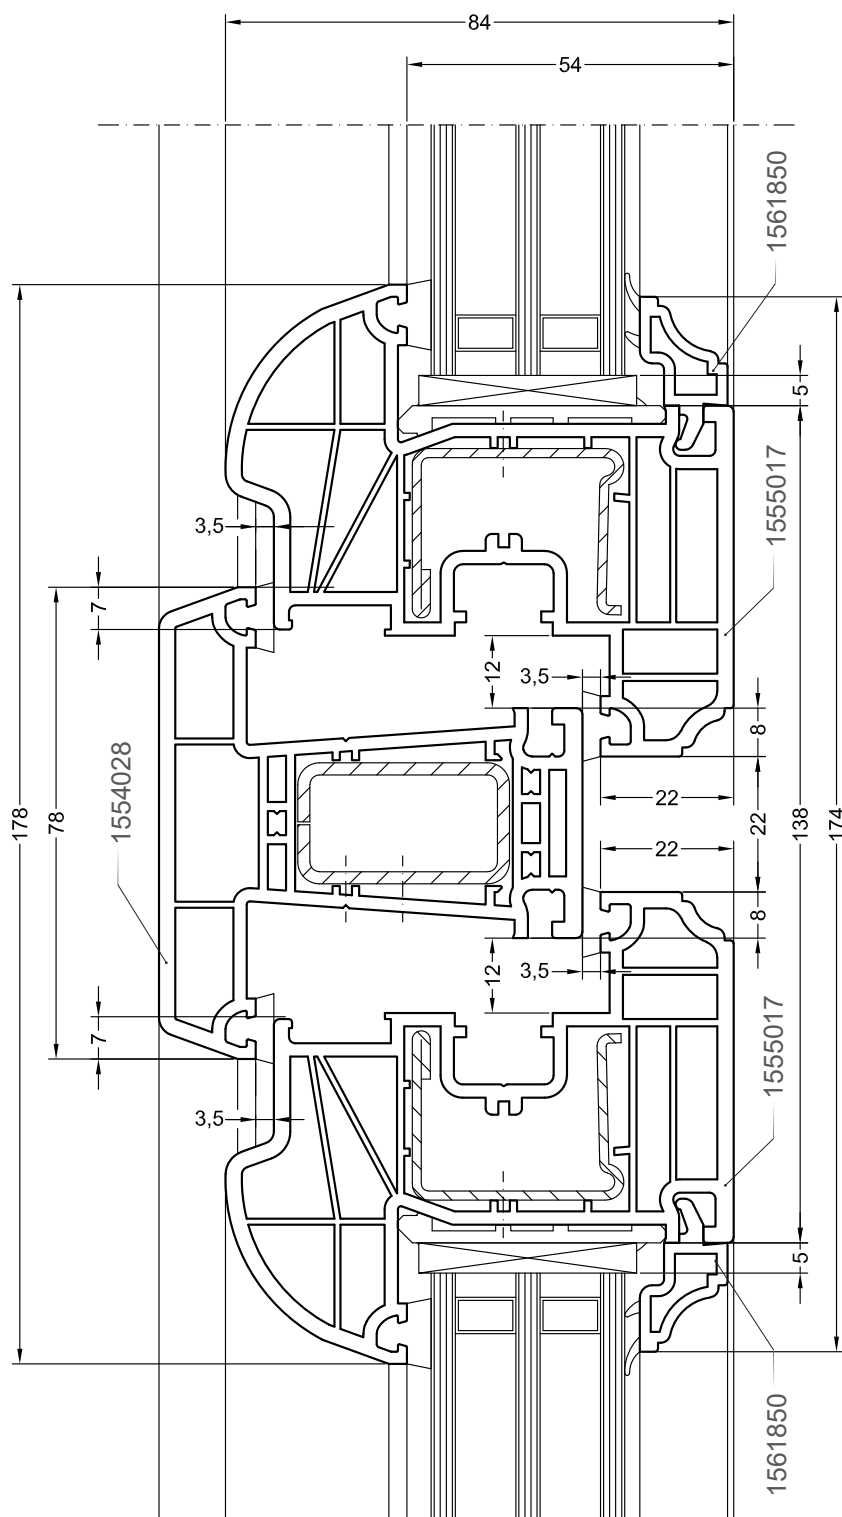

DELIGHT

Чертежи узлов

Двухстворчатый оконный / балконный блок с импостом:
импост 78, створка Z58 - 6К