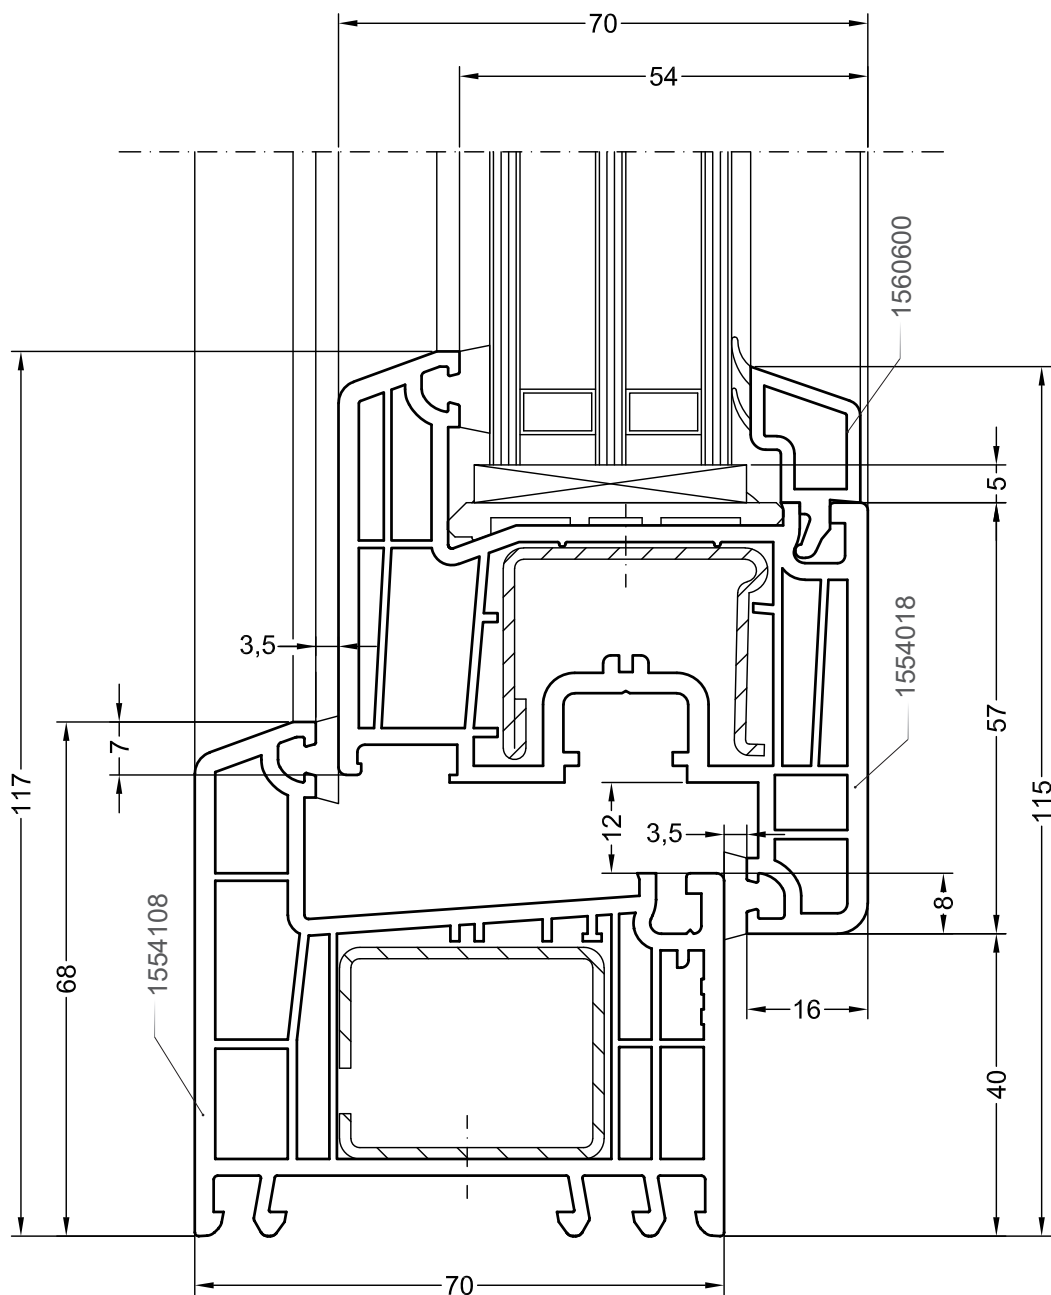

DELIGHT

Чертежи узлов

Одностворчатый оконный / балконный блок:
коробка 68, створка Z57