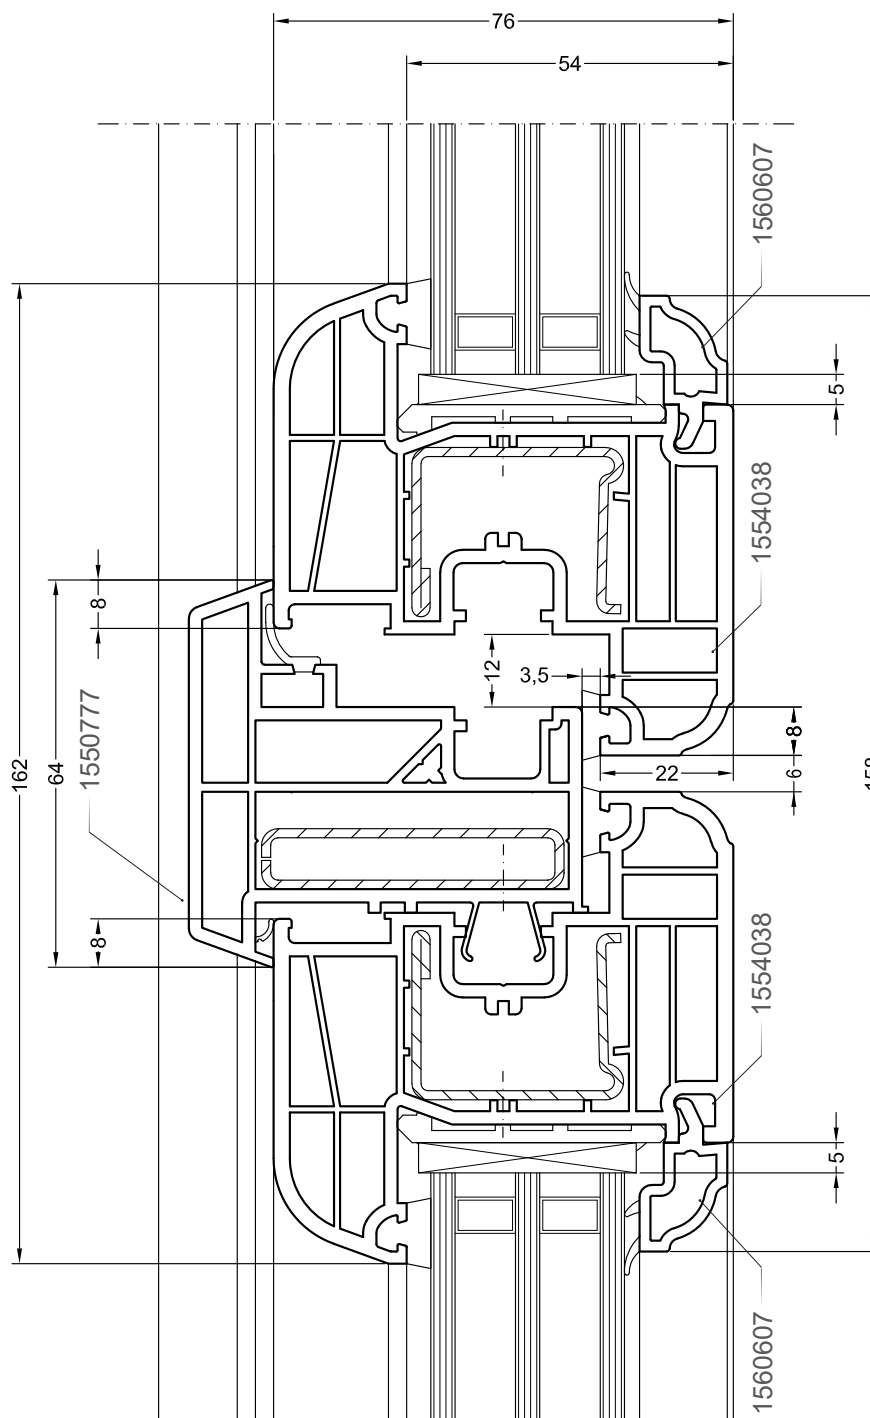

DELIGHT

Чертежи узлов

Двухстворчатый безимпостный оконный / балконный блок:
ложный импост 70, створка Z58