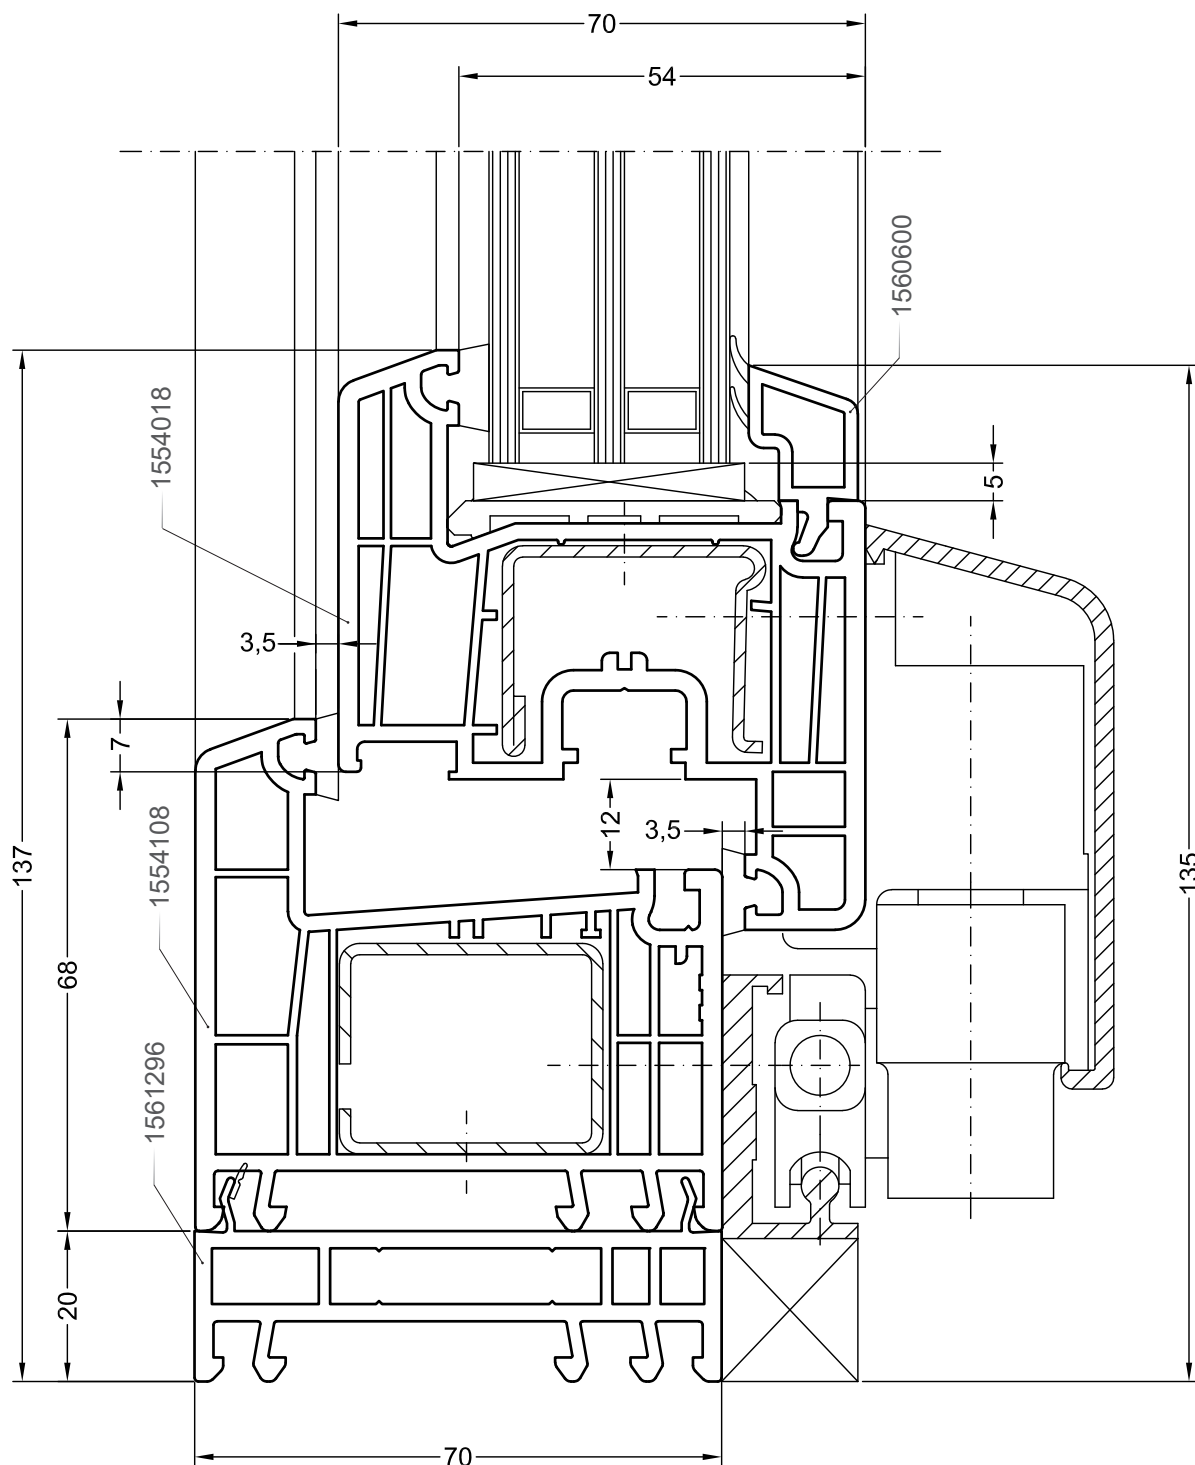

DELIGHT

Чертежи узлов

Наклонно-сдвижная дверь (PSK-портал):
коробка 68, створка Z57