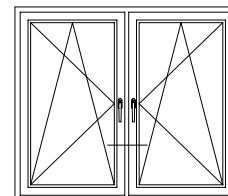

DELIGHT

Чертежи узлов