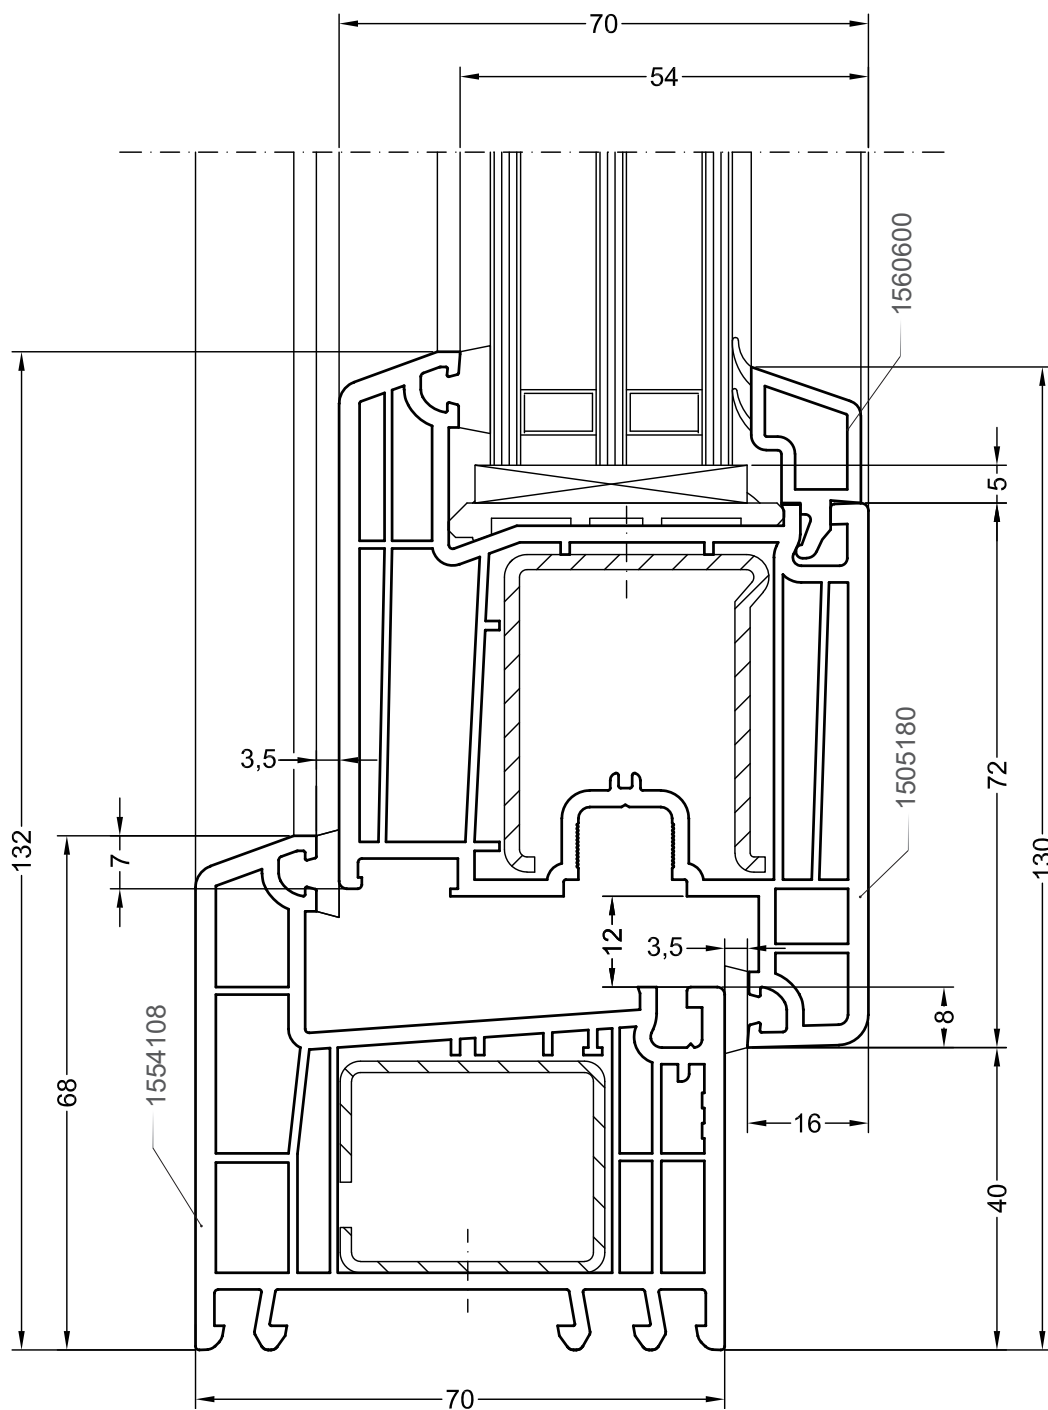

DELIGHT

Чертежи узлов

Одностворчатый оконный / балконный блок:
коробка 68, створка Z72