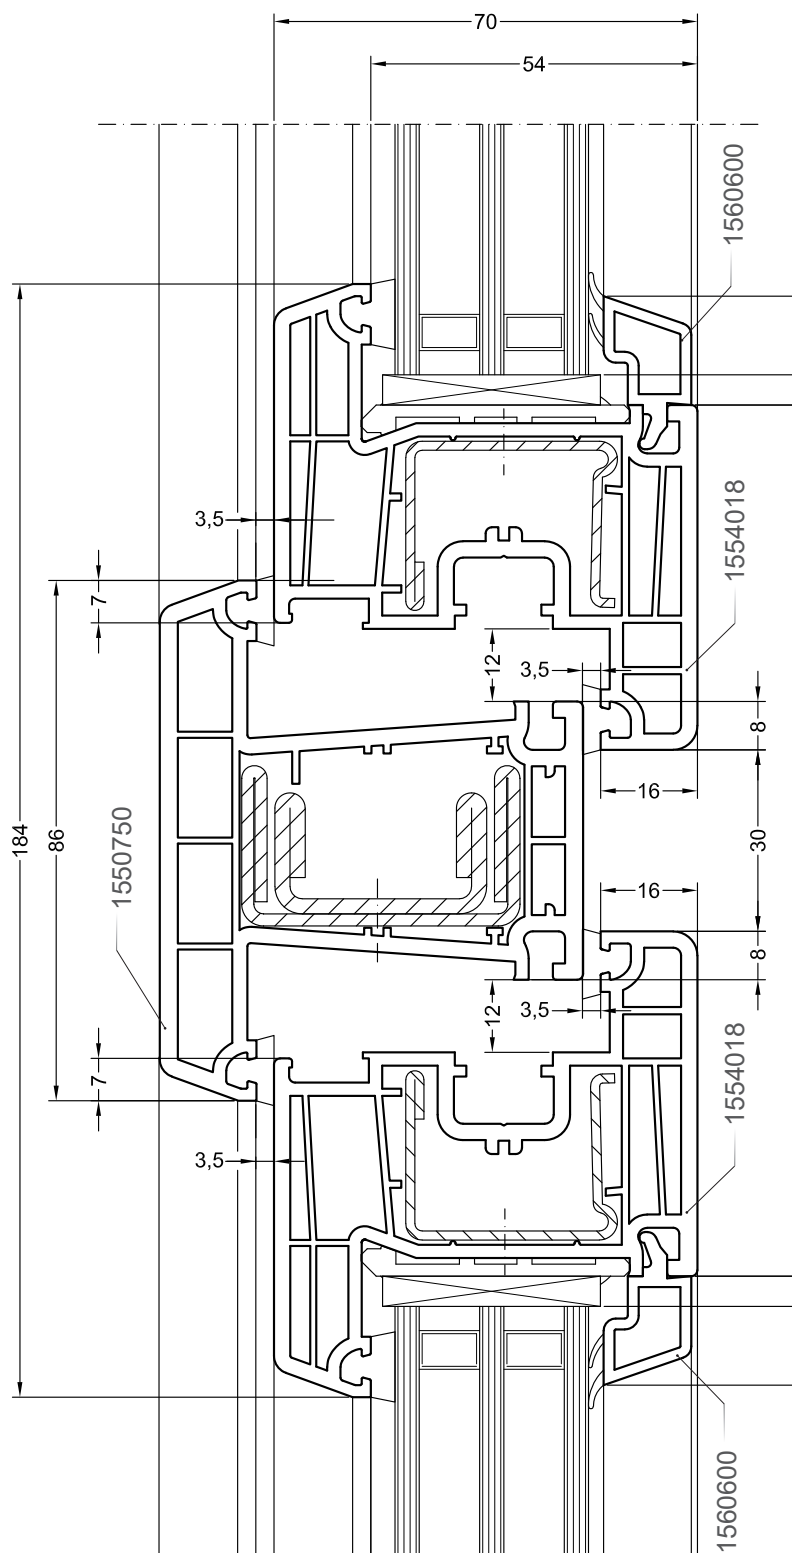

DELIGHT

Чертежи узлов

Двухстворчатый оконный / балконный блок с импостом:
импост 86, створка Z57