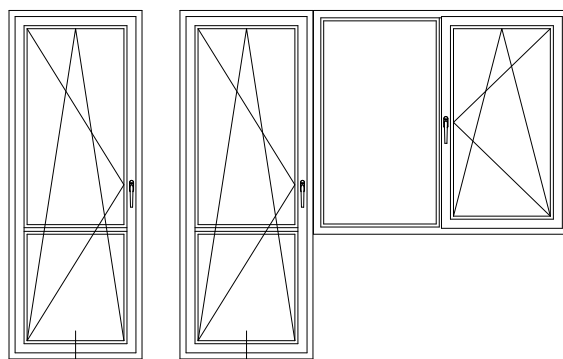

DELIGHT

Чертежи узлов

Одностворчатый оконный / балконный блок:
коробка 68, створка Z72