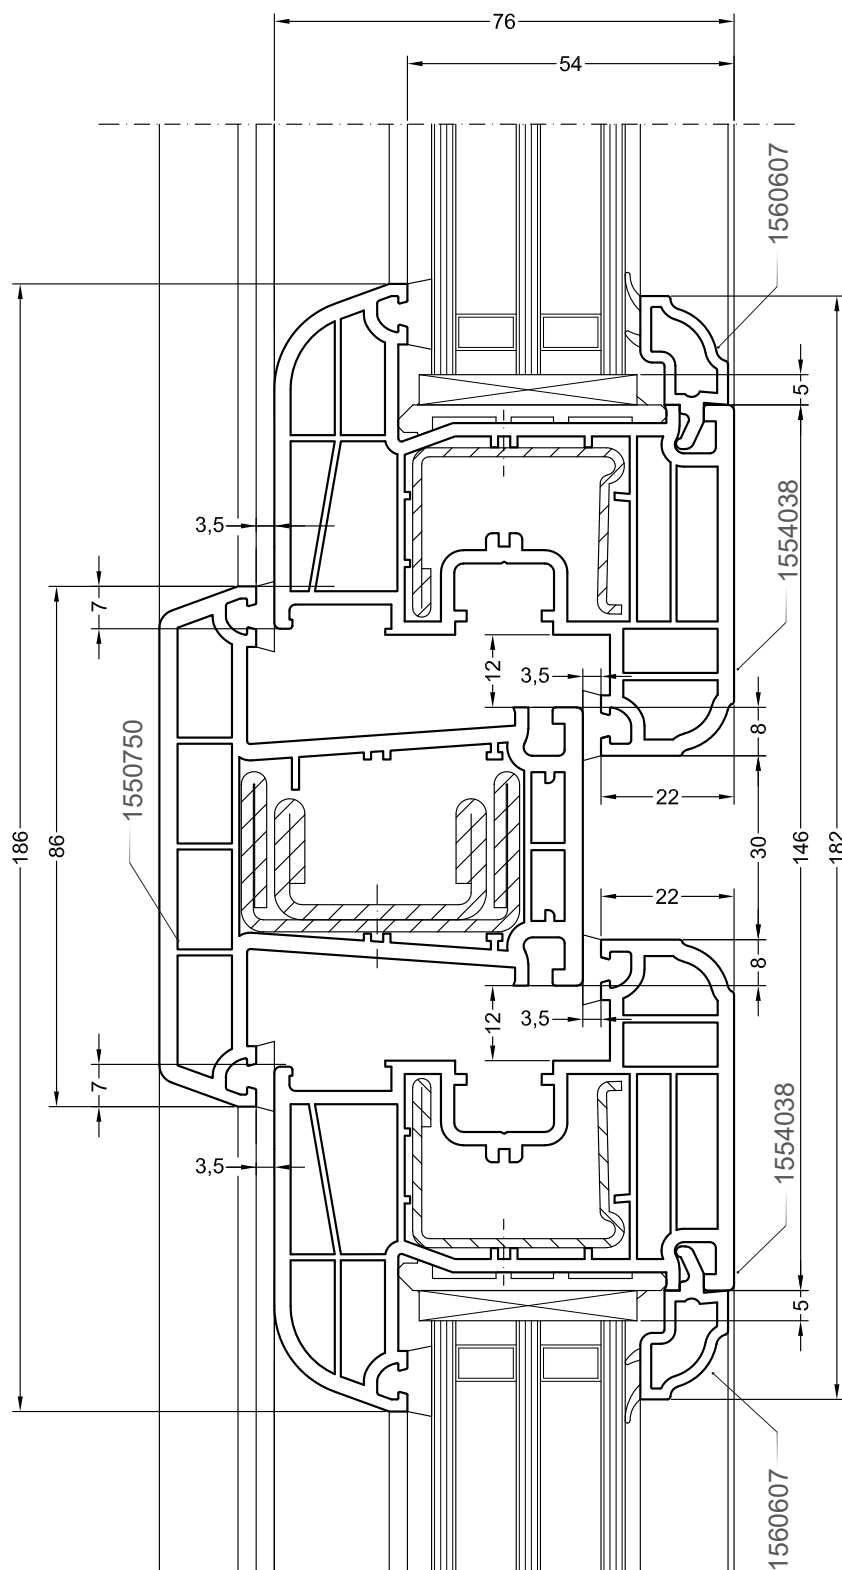

DELIGHT

Чертежи узлов

Двухстворчатый оконный / балконный блок с импостом:
импост 86, створка Z58