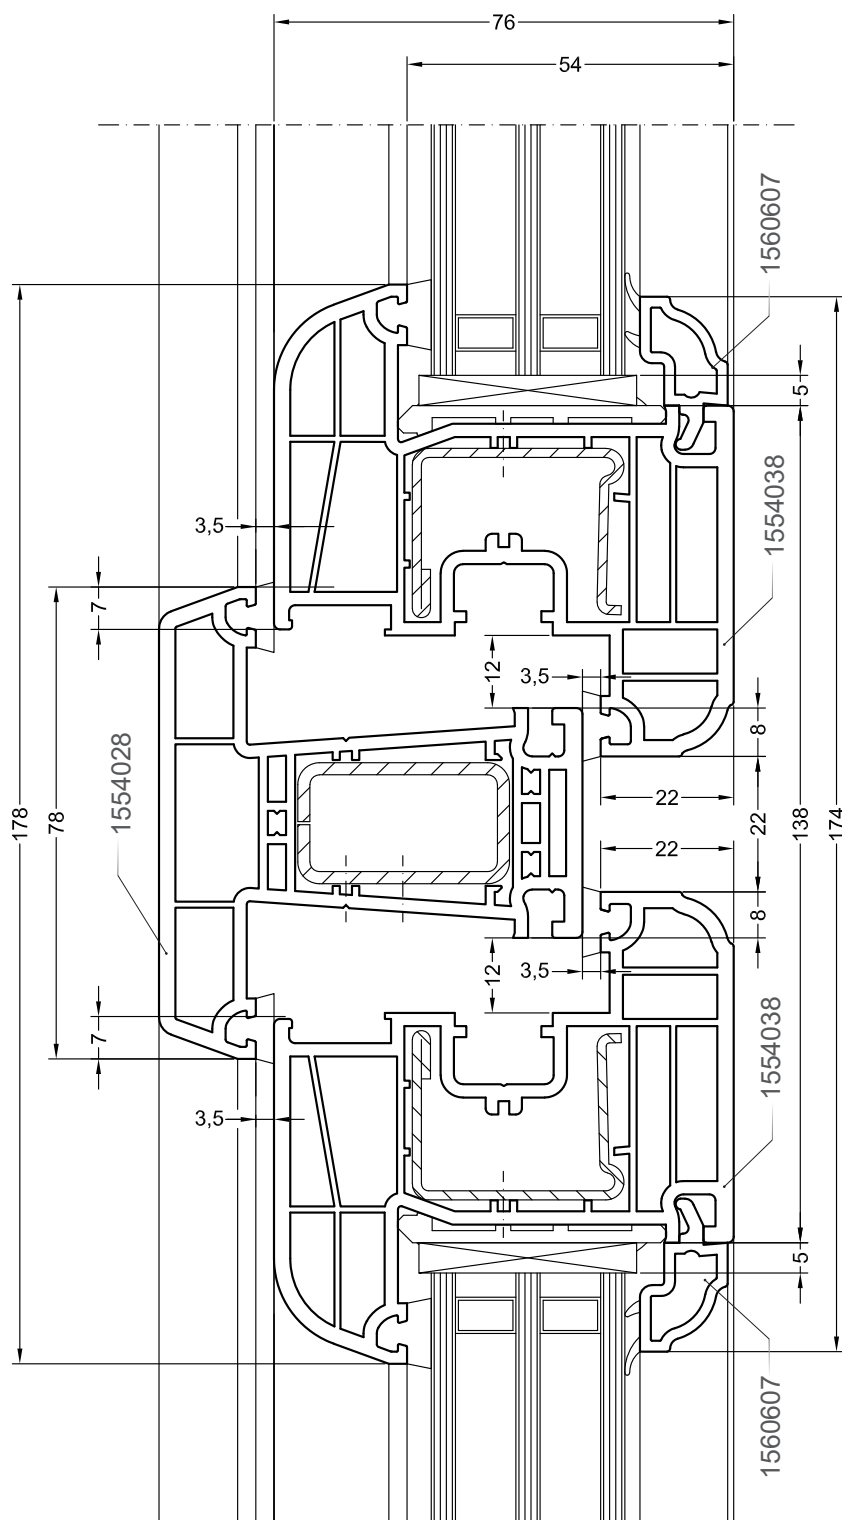

# DELIGHT

Чертежи узлов

Двухстворчатый оконный / балконный блок с импостом:  
импост 78, створка Z58