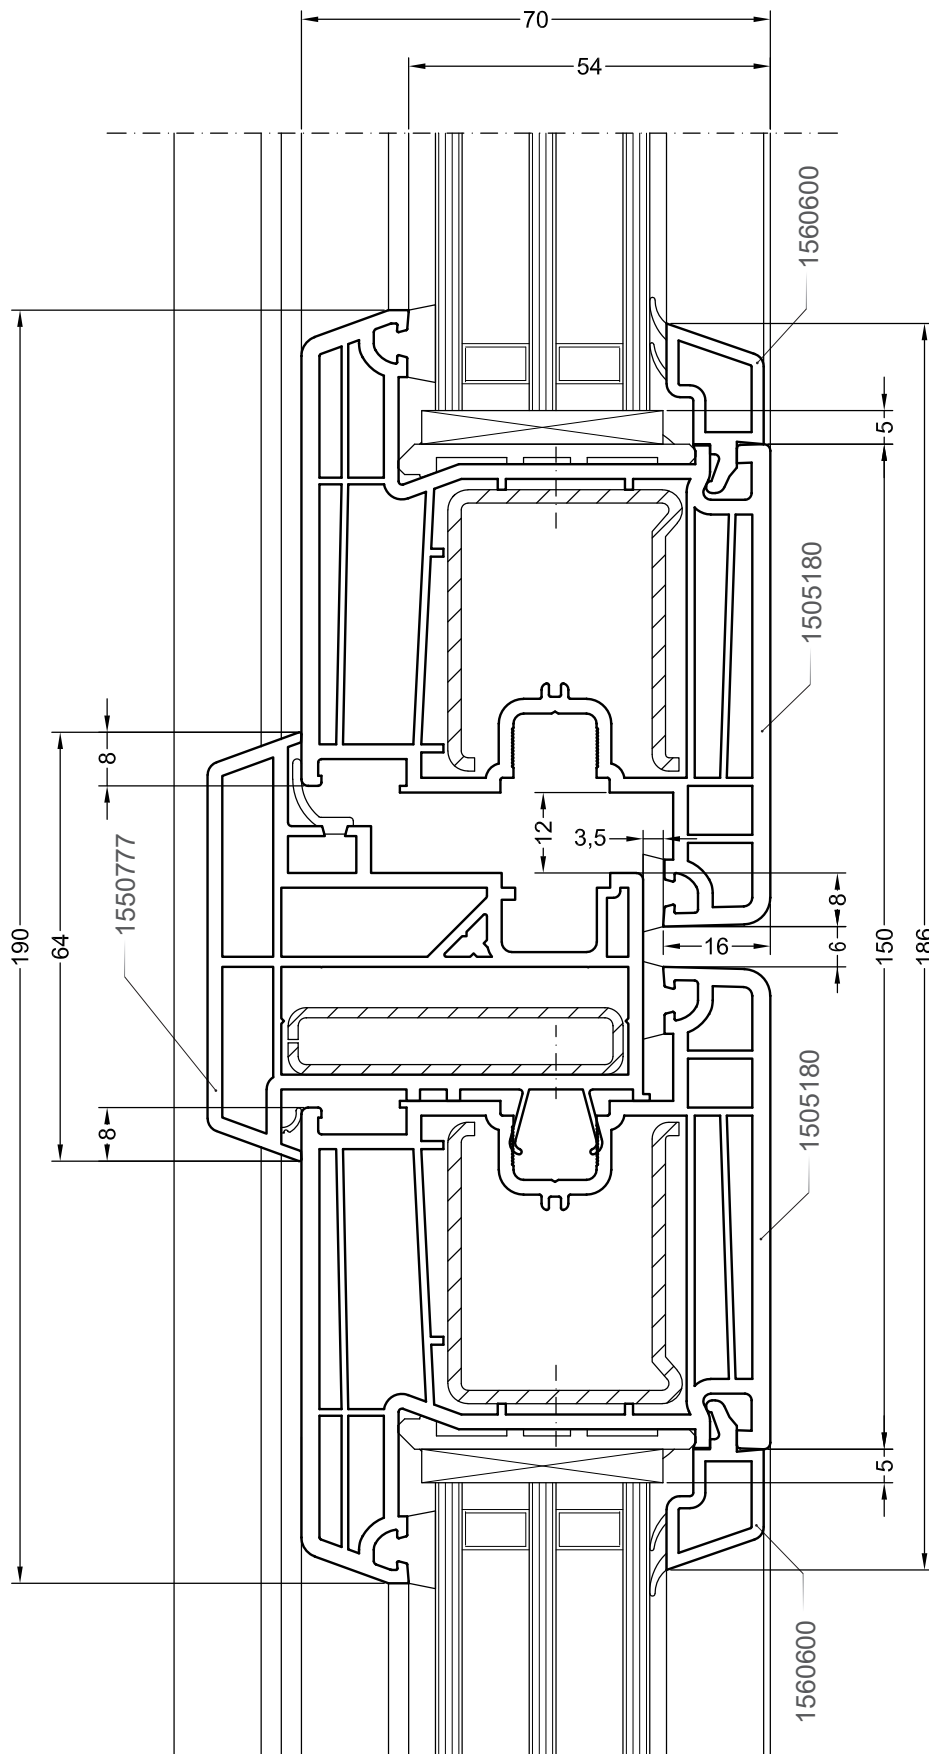

DELIGHT

Чертежи узлов

Двухстворчатый безимпостный оконный / балконный блок:
ложный импост 70, створка Z72