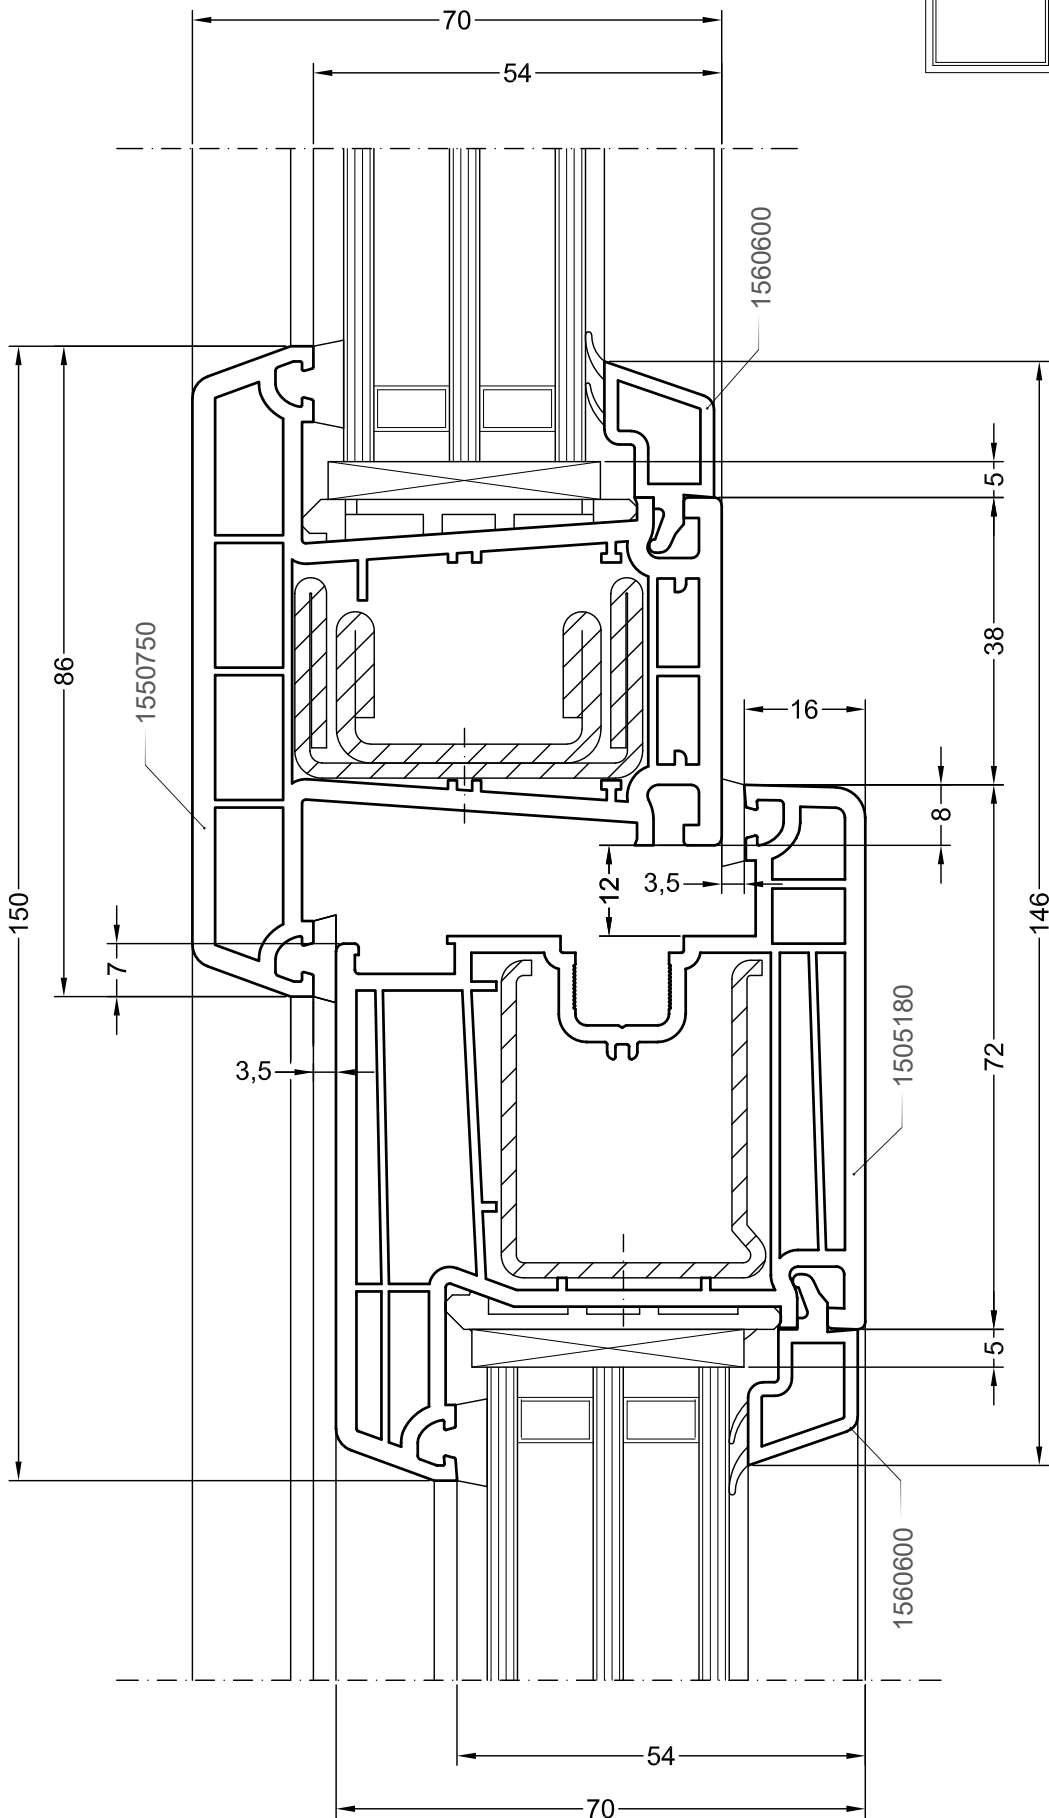

DELIGHT

Чертежи узлов

Одностворчатый оконный / балконный блок с глухой частью:
импост 86, створка Z72