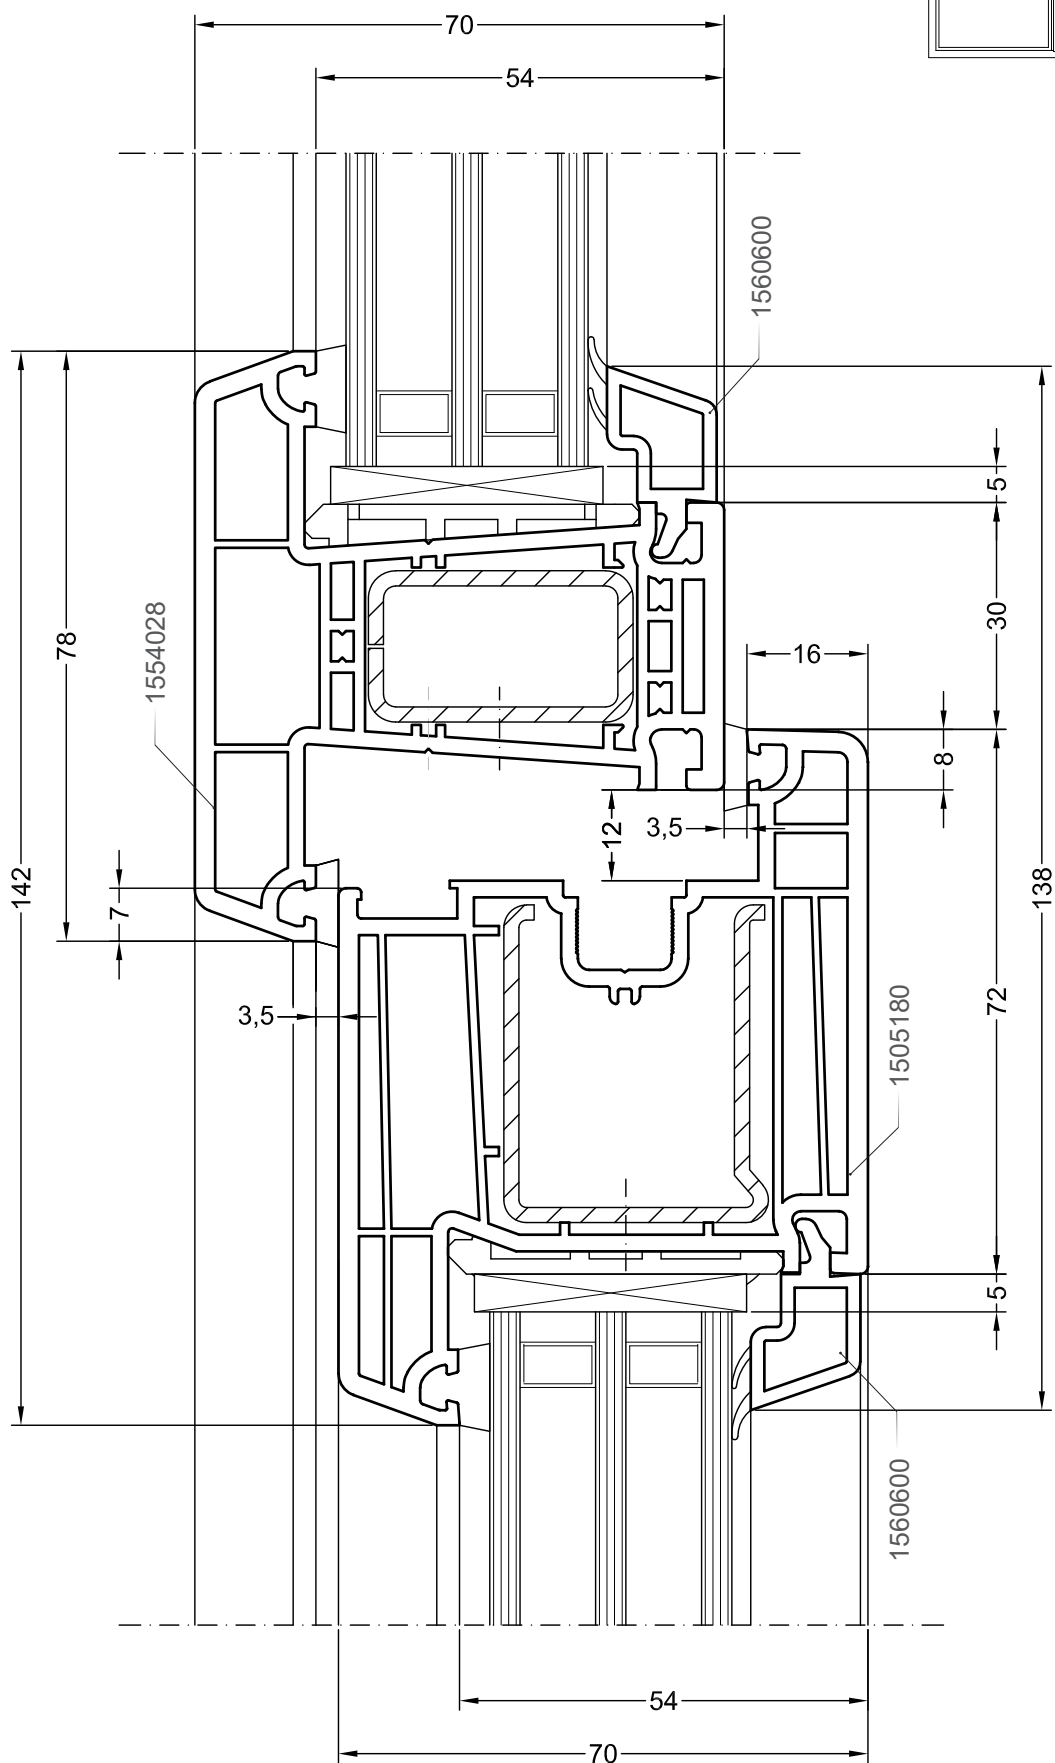

DELIGHT

Чертежи узлов

Одностворчатый оконный / балконный блок с глухой частью:
импост 78, створка Z72