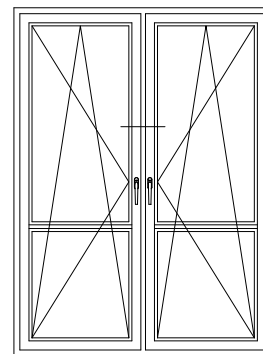

DELIGHT

Чертежи узлов

Двухстворчатый оконный / балконный блок с импостом:
импост 78, створка Z72