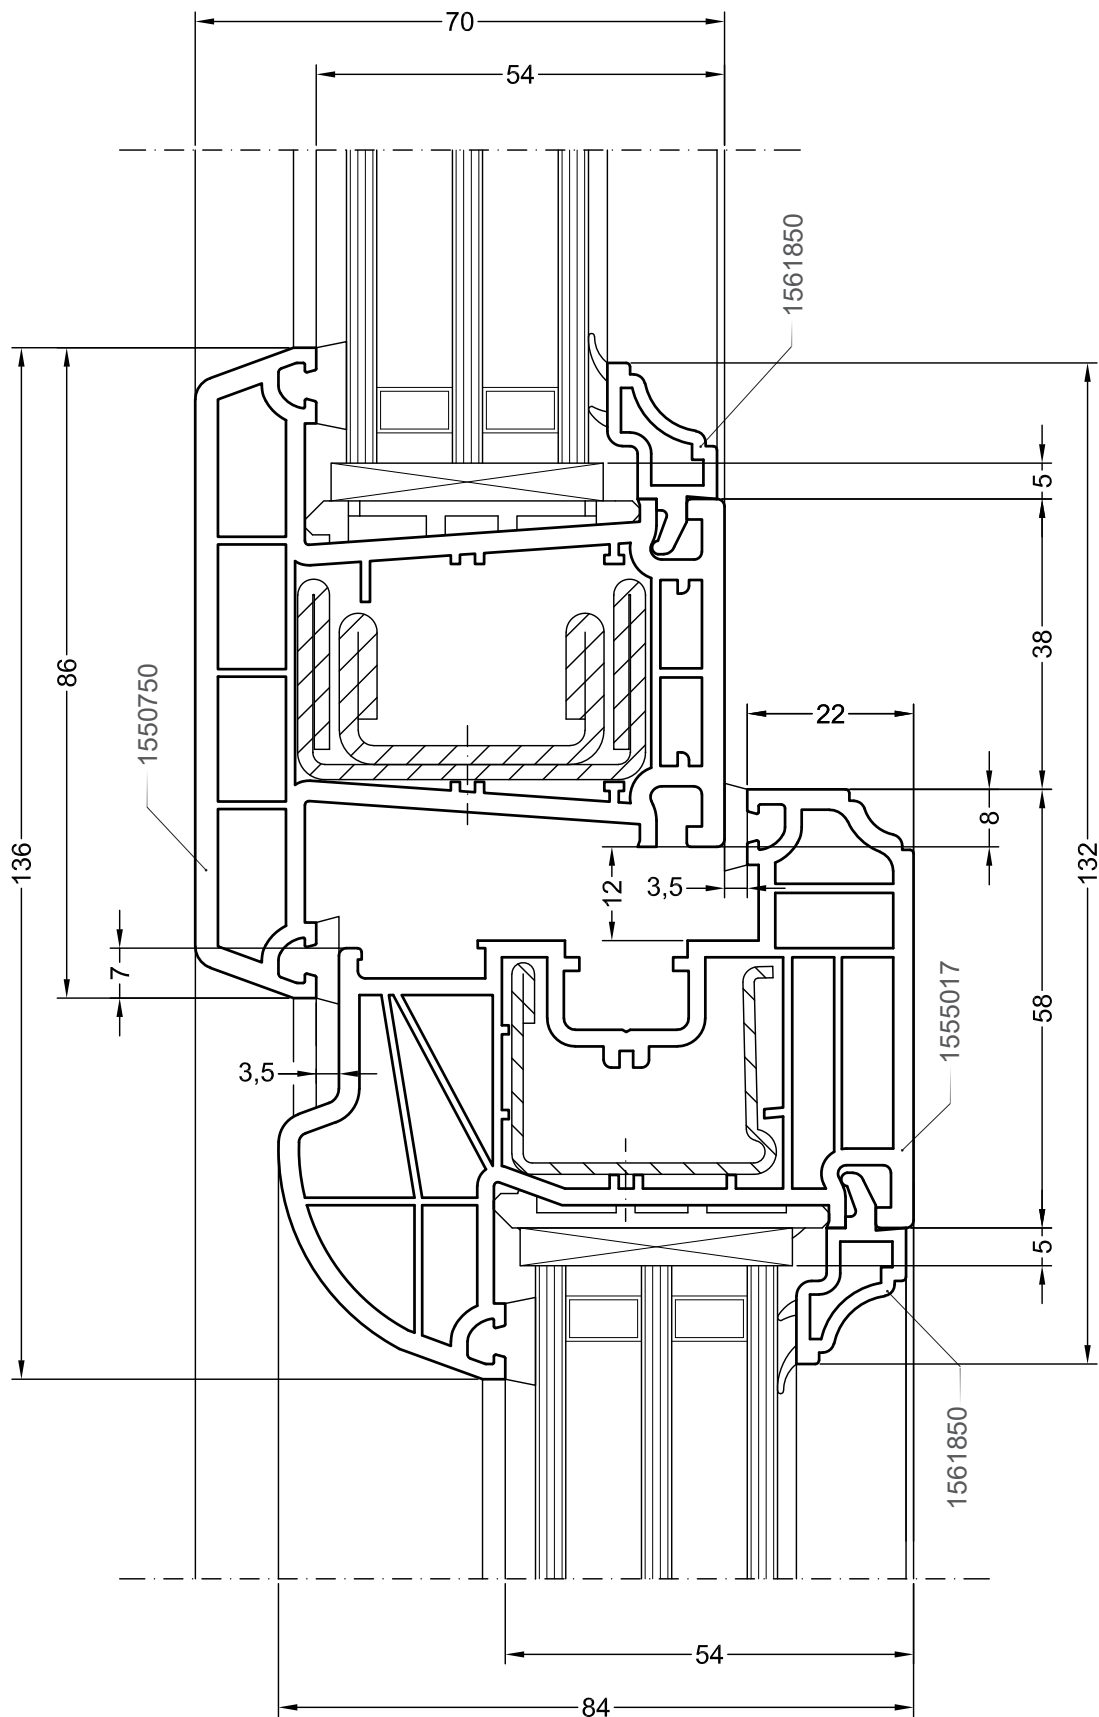

DELIGHT

Чертежи узлов

Одностворчатый оконный / балконный блок с глухой частью:
импост 86, створка Z58 - 6К