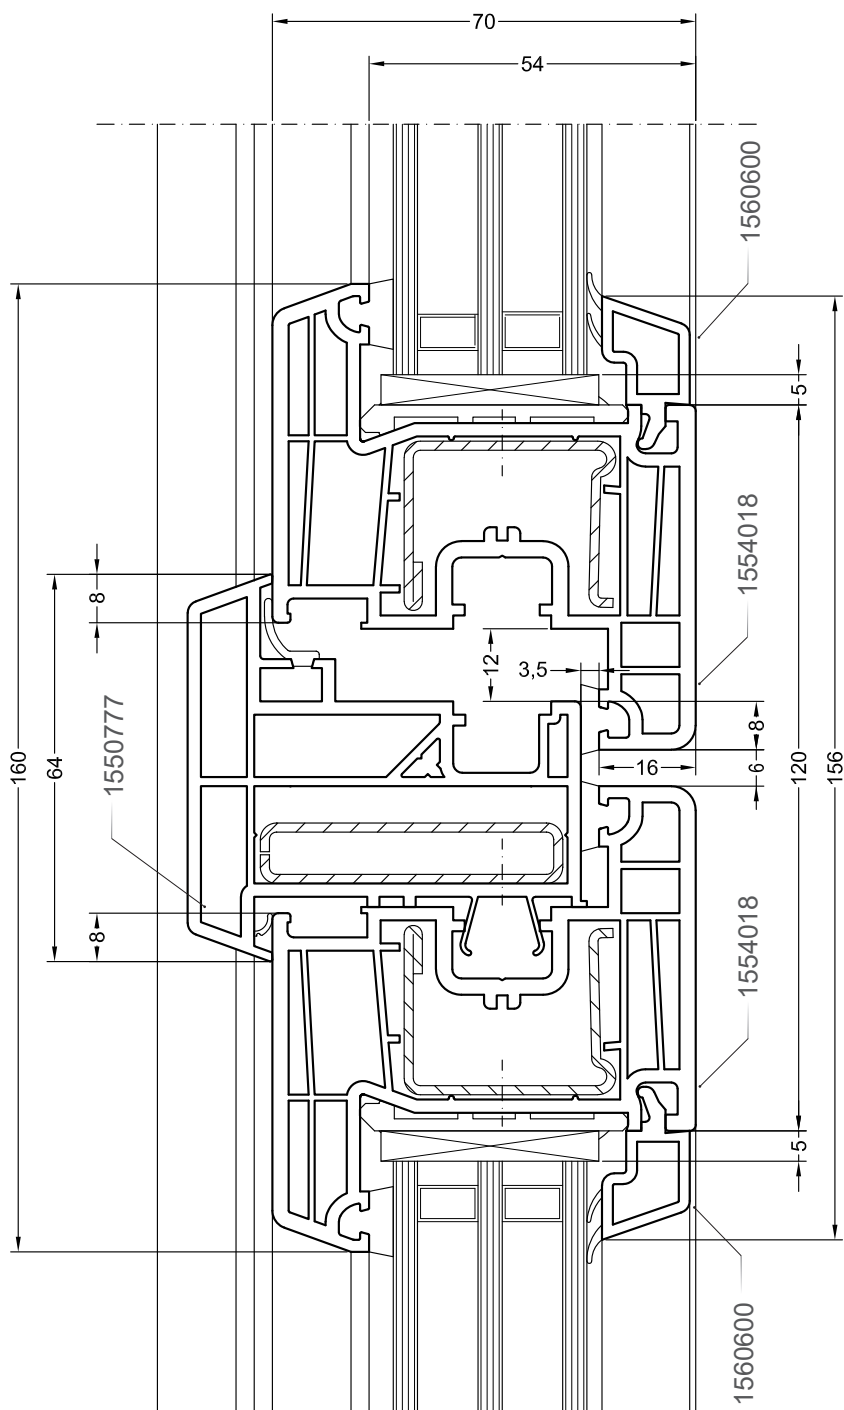

DELIGHT

Чертежи узлов

Двухстворчатый безимпостный оконный / балконный блок:
ложный импост 70, створка Z57