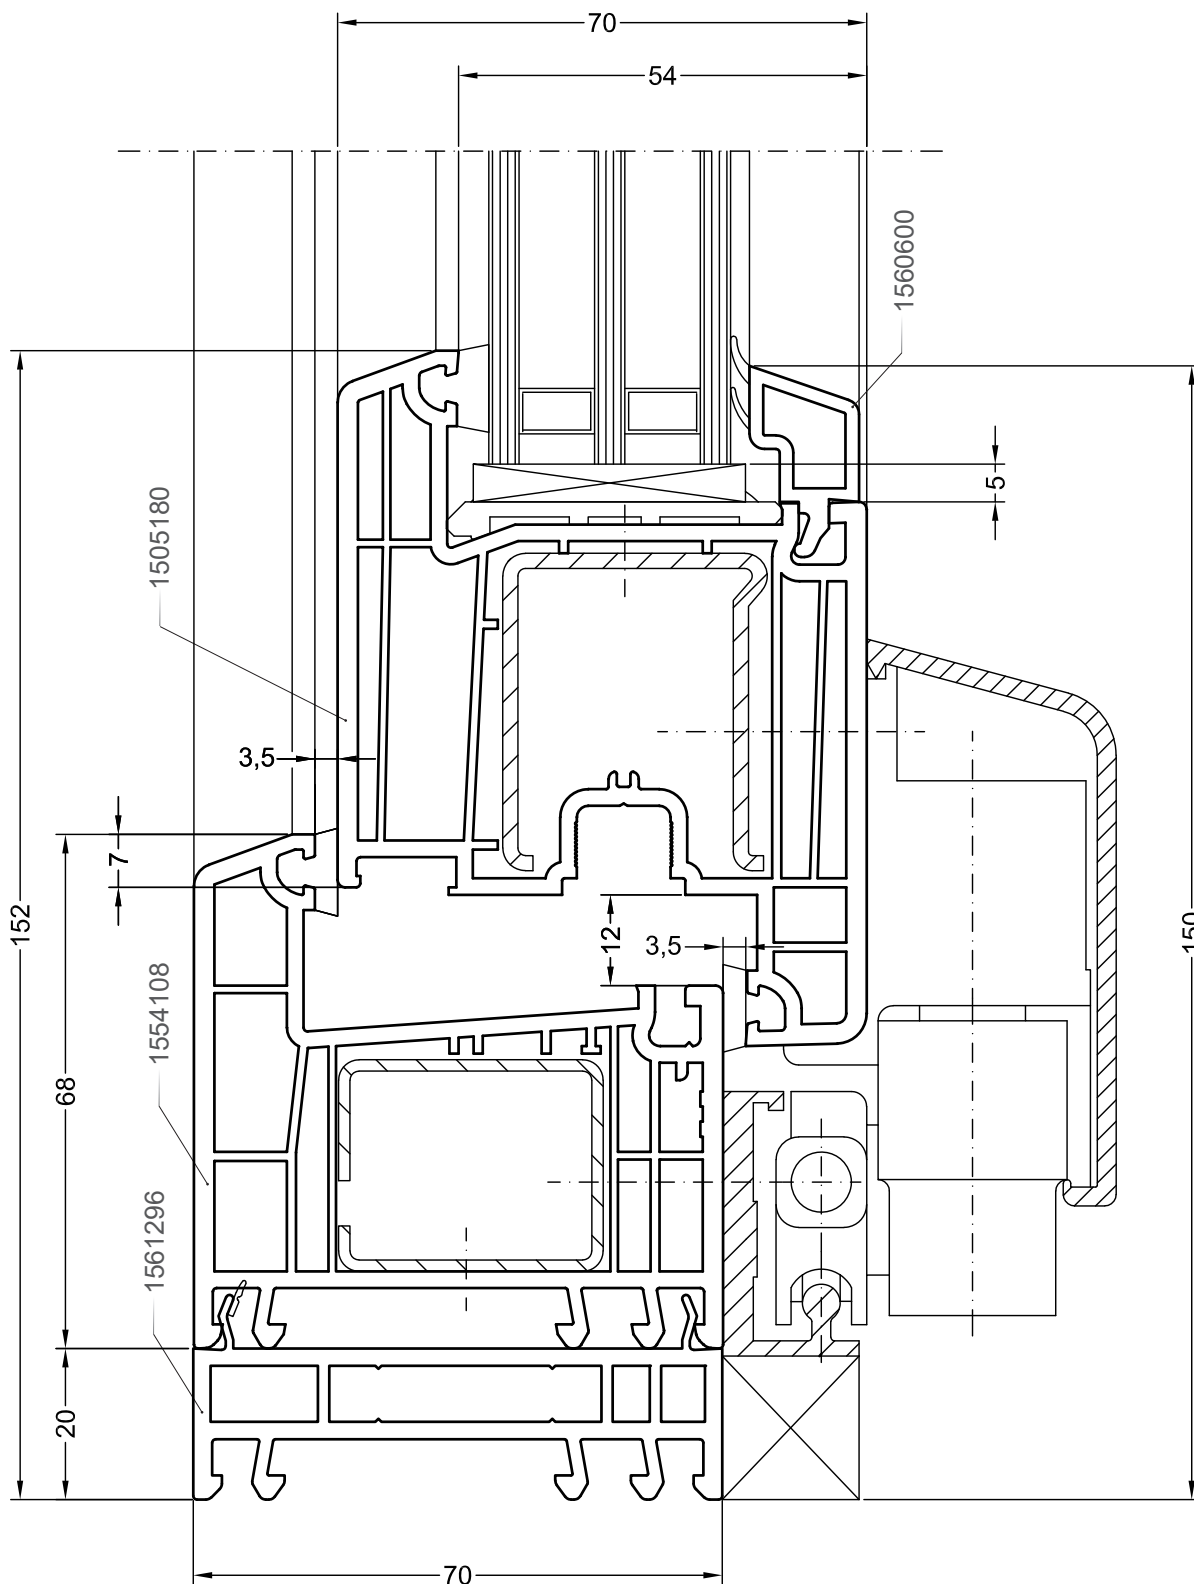

DELIGHT

Чертежи узлов

Наклонно-сдвижная дверь (PSK-портал):
коробка 68, створка Z72