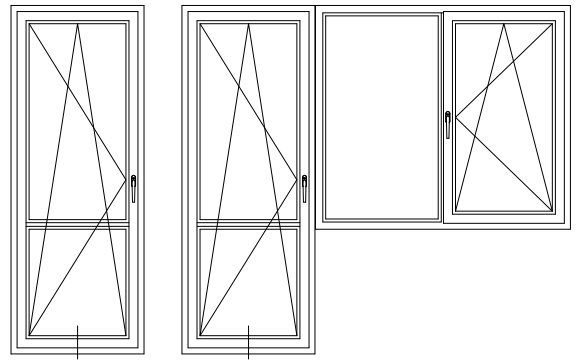

DELIGHT

Чертежи узлов

Одностворчатый оконный / балконный блок:
коробка 60, створка Z72