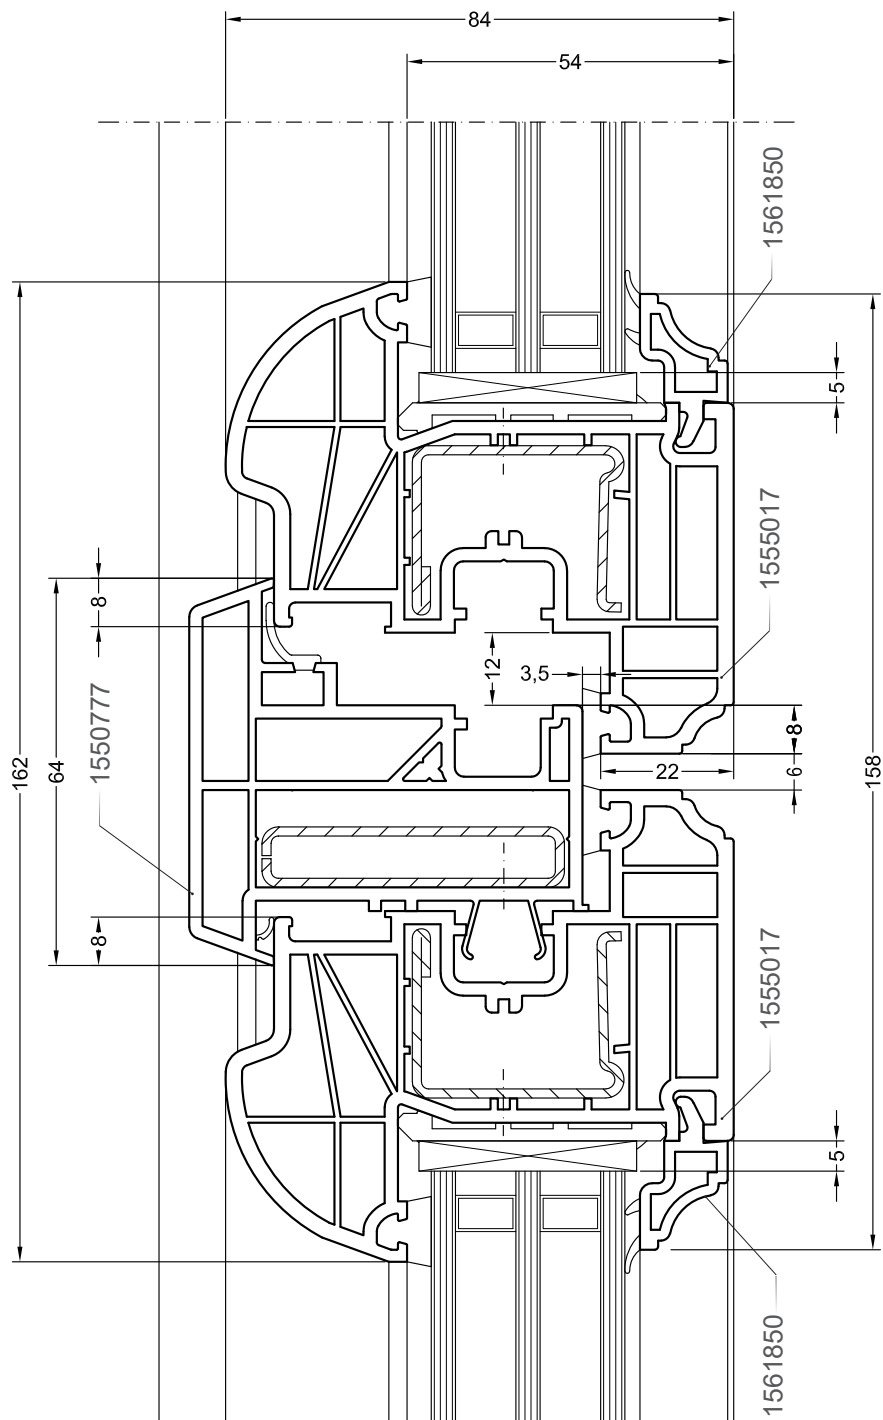

DELIGHT

Чертежи узлов

Двухстворчатый безимпостный оконный / балконный блок:
ложный импост 70, створка Z58 - 6К