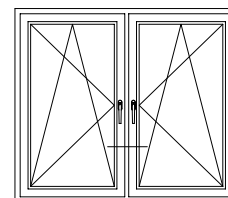

# DELIGHT

Чертежи узлов

Двухстворчатый оконный / балконный блок с импостом:  
импост 78, створка Z58