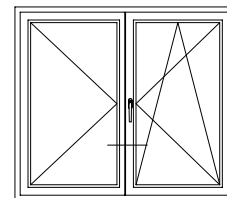

DELIGHT

Чертежи узлов